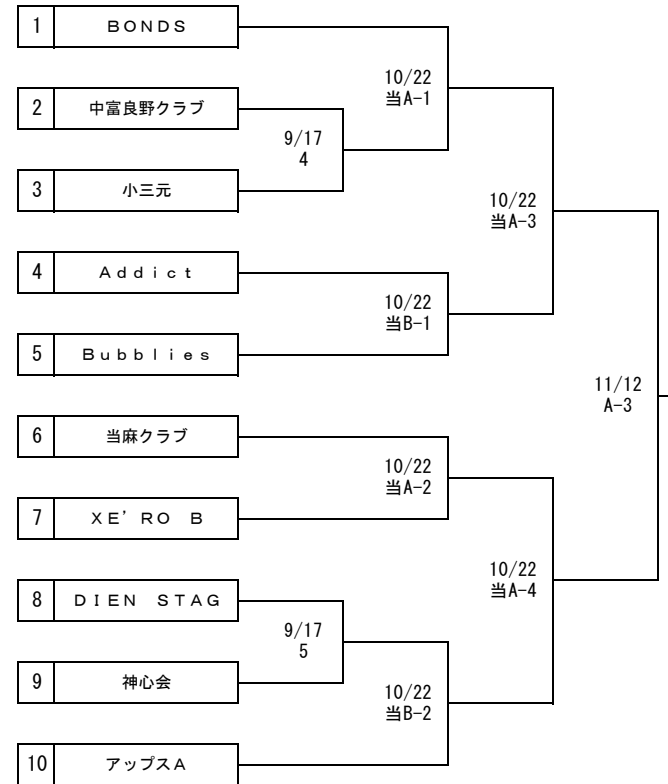

平成29年度 第43回社会人大会 男子クラス組合せ

【 男子A 】

【 男子B 】

平成29年度 第43回社会人大会 女子・エンジョイ組合せ

【 女子 】

|      |        |
|------|--------|
| 会場設営 | 8:00~  |
| ①試合目 | 9:00~  |
| ②試合目 | 10:30~ |
| ③試合目 | 12:00~ |
| ④試合目 | 13:30~ |
| ⑤試合目 | 15:00~ |
| 会場撤収 | 試合終了後  |

【 エンジョイ①男女混合 】

【 エンジョイ②シニア 】