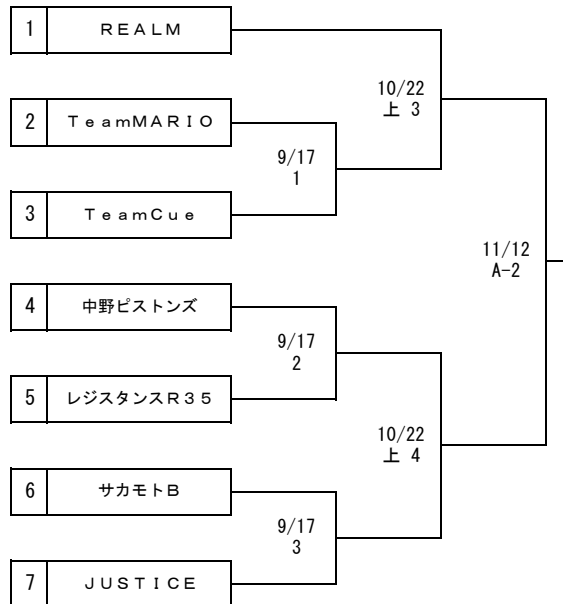

平成29年度 第43回社会人大会 男子クラス組合せ

【 男子A 】

【 男子B 】

平成29年度 第43回社会人大会 女子・エンジョイ組合せ

【 女子 】

|      |        |
|------|--------|
| 会場設営 | 8:00~  |
| ①試合目 | 9:00~  |
| ②試合目 | 10:30~ |
| ③試合目 | 12:00~ |
| ④試合目 | 13:30~ |
| ⑤試合目 | 15:00~ |
| 会場撤収 | 試合終了後  |

【 エンジョイ①男女混合 】

【 エンジョイ②シニア 】