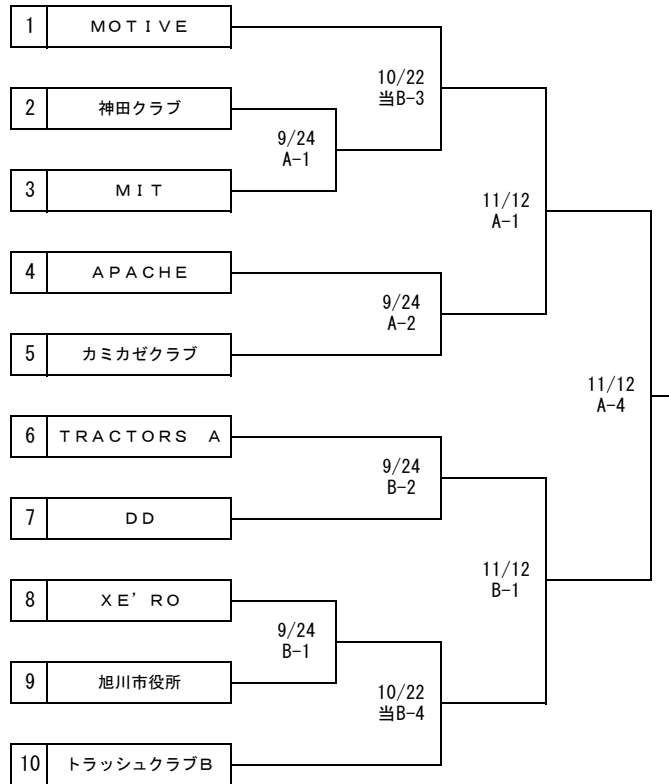

平成29年度 第43回社会人大会 男子クラス組合せ

【 男子A 】

【 男子B 】

平成29年度 第43回社会人大会 女子・エンジョイ組合せ

【 女子 】

|      |        |
|------|--------|
| 会場設営 | 8:00~  |
| ①試合目 | 9:00~  |
| ②試合目 | 10:30~ |
| ③試合目 | 12:00~ |
| ④試合目 | 13:30~ |
| ⑤試合目 | 15:00~ |
| 会場撤収 | 試合終了後  |

【 エンジョイ①男女混合 】

【 エンジョイ②シニア 】