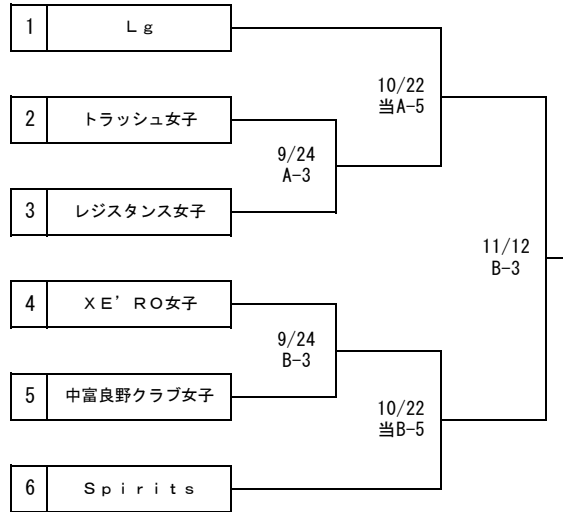

平成29年度 第43回社会人大会 男子クラス組合せ

【 男子A 】

【 男子B 】

平成29年度 第43回社会人大会 女子・エンジョイ組合せ

【 女子 】

|      |        |
|------|--------|
| 会場設営 | 8:00~  |
| ①試合目 | 9:00~  |
| ②試合目 | 10:30~ |
| ③試合目 | 12:00~ |
| ④試合目 | 13:30~ |
| ⑤試合目 | 15:00~ |
| 会場撤収 | 試合終了後  |

【 エンジョイ①男女混合 】

【 エンジョイ②シニア 】