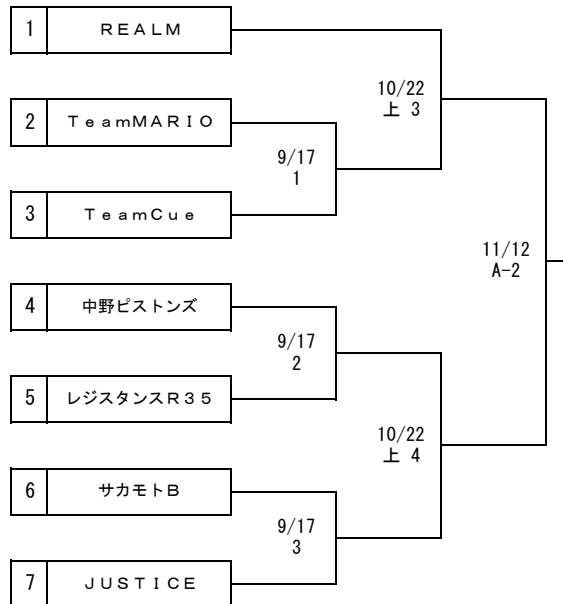

平成29年度 第43回社会人大会 男子クラス組合せ

【 男子A 】

【 男子B 】

平成29年度 第43回社会人大会 女子・エンジョイ組合せ

【 女子 】

会場設営	8:00~
①試合目	9:00~
②試合目	10:30~
③試合目	12:00~
④試合目	13:30~
⑤試合目	15:00~
会場撤収	試合終了後

【 エンジョイ①男女混合 】

【 エンジョイ②シニア 】