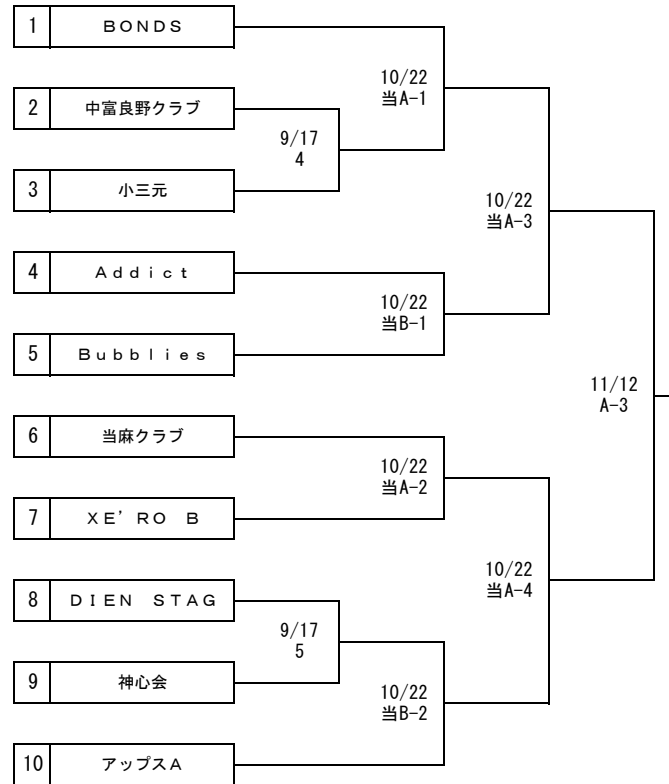

平成29年度 第43回社会人大会 男子クラス組合せ

【 男子A 】

【 男子B 】

平成29年度 第43回社会人大会 女子・エンジョイ組合せ

【 女子 】

会場設営	8:00~
①試合目	9:00~
②試合目	10:30~
③試合目	12:00~
④試合目	13:30~
⑤試合目	15:00~
会場撤収	試合終了後

【 エンジョイ①男女混合 】

【 エンジョイ②シニア 】