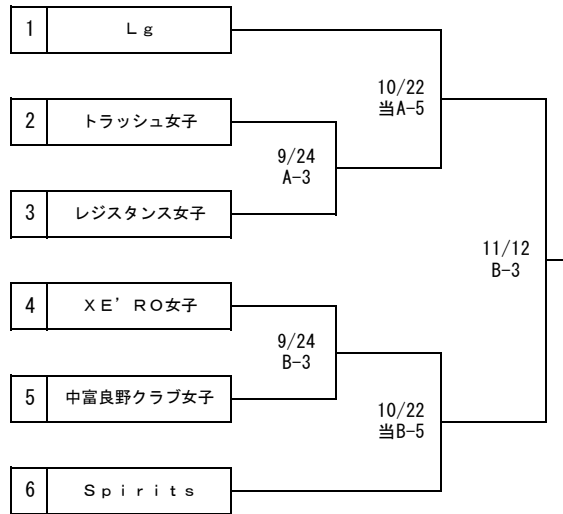

平成29年度 第43回社会人大会 男子クラス組合せ

【 男子A 】

【 男子B 】

平成29年度 第43回社会人大会 女子・エンジョイ組合せ

【 女子 】

会場設営	8:00~
①試合目	9:00~
②試合目	10:30~
③試合目	12:00~
④試合目	13:30~
⑤試合目	15:00~
会場撤収	試合終了後

【 エンジョイ①男女混合 】

【 エンジョイ②シニア 】