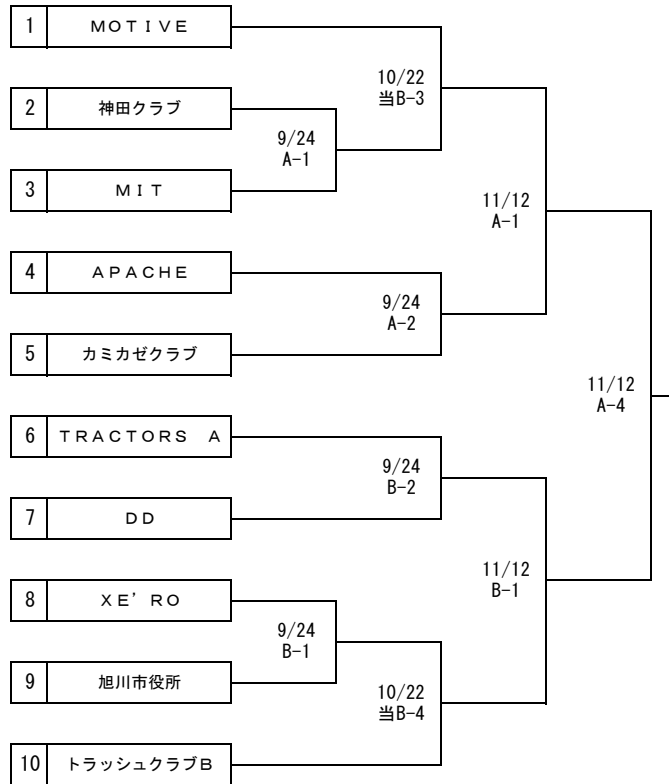

平成29年度 第43回社会人大会 男子クラス組合せ

【 男子A 】

【 男子B 】

平成29年度 第43回社会人大会 女子・エンジョイ組合せ

【 女子 】

会場設営	8:00~
①試合目	9:00~
②試合目	10:30~
③試合目	12:00~
④試合目	13:30~
⑤試合目	15:00~
会場撤収	試合終了後

【 エンジョイ①男女混合 】

【 エンジョイ②シニア 】