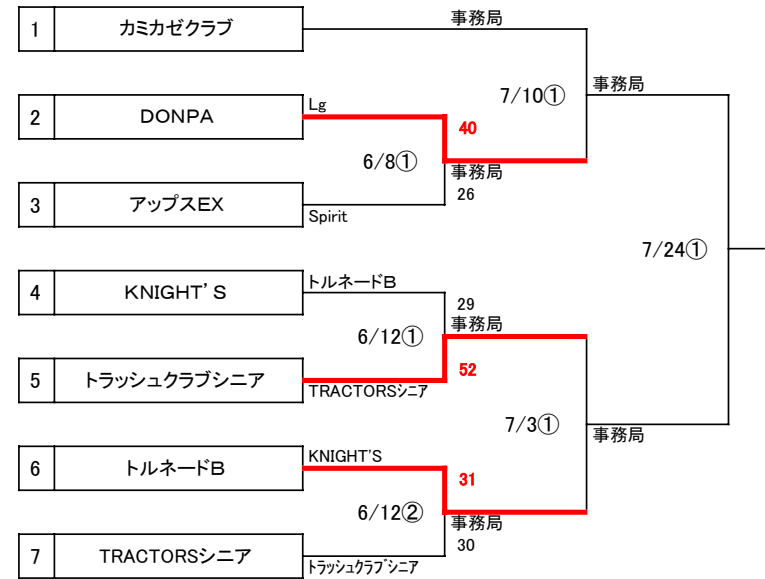

平成30年度 第49回夜間大会 男子クラス組合せ

【 男子A 】

【 男子B 】

【 女子 】

- ①試合目 Lg 47 vs 52 Spirit 6/8 ② (審判: DONPA, アップスEX)
- ②試合目 Spirit vs Lg 7/3 ② (審判: 事務局)
- ③試合目 Lg vs Spirit 7/10 ② (審判: 事務局)

会場設営	18:00~
第1試合目	18:30~
第2試合目	19:30~
撤収作業	試合終了後

平成30年度 第49回夜間大会 エンジョイクラス組合せ

【 エンジョイ男女混合 】

【 エンジョイシニア 】

会場設営	18:00～
第1試合目	18:30～
第2試合目	19:30～
撤収作業	試合終了後