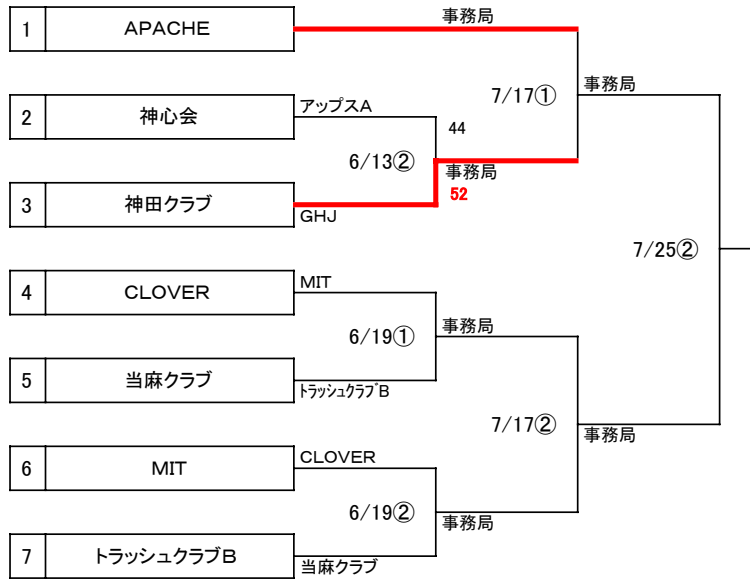

平成30年度 第49回夜間大会 男子クラス組合せ

【 男子A 】

【 男子B 】

【 女子 】

- ①試合目 Lg 47 vs 52 Spirit 6/8 ② (審判: DONPA, アップスEX)
- ②試合目 Spirit vs Lg 7/3 ② (審判: 事務局)
- ③試合目 Lg vs Spirit 7/10 ② (審判: 事務局)

会場設営	18:00~
第1試合目	18:30~
第2試合目	19:30~
撤収作業	試合終了後

平成30年度 第49回夜間大会 エンジョイクラス組合せ

【 エンジョイ男女混合 】

【 エンジョイシニア 】

会場設営	18:00～
第1試合目	18:30～
第2試合目	19:30～
撤収作業	試合終了後