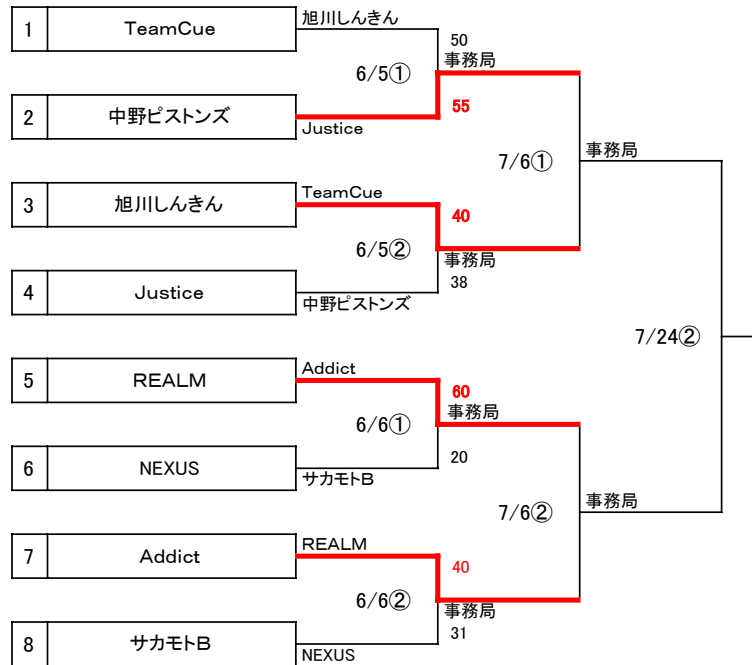

平成30年度 第49回夜間大会 男子クラス組合せ

【 男子A 】

【 男子B 】

【 女子 】

- ①試合目 Lg 47 vs 52 Spirit 6/8 ② (審判: DONPA, アップスEX)
- ②試合目 Spirit vs Lg 7/3 ② (審判: 事務局)
- ③試合目 Lg vs Spirit 7/10 ② (審判: 事務局)

会場設営	18:00~
第1試合目	18:30~
第2試合目	19:30~
撤収作業	試合終了後

平成30年度 第49回夜間大会 エンジョイクラス組合せ

【 エンジョイ男女混合 】

【 エンジョイシニア 】

会場設営	18:00～
第1試合目	18:30～
第2試合目	19:30～
撤収作業	試合終了後