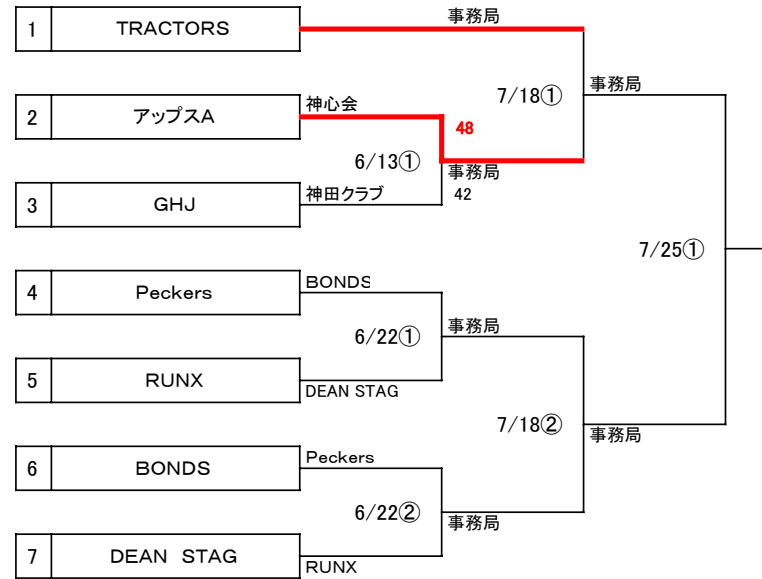

平成30年度 第49回夜間大会 男子クラス組合せ

【 男子A 】

【 男子B 】

【 女子 】

- ①試合目 Lg 47 vs 52 Spirit 6/8 ② (審判: DONPA, アップスEX)
- ②試合目 Spirit vs Lg 7/3 ② (審判: 事務局)
- ③試合目 Lg vs Spirit 7/10 ② (審判: 事務局)

会場設営	18:00~
第1試合目	18:30~
第2試合目	19:30~
撤収作業	試合終了後

平成30年度 第49回夜間大会 エンジョイクラス組合せ

【 エンジョイ男女混合 】

【 エンジョイシニア 】

会場設営	18:00～
第1試合目	18:30～
第2試合目	19:30～
撤収作業	試合終了後