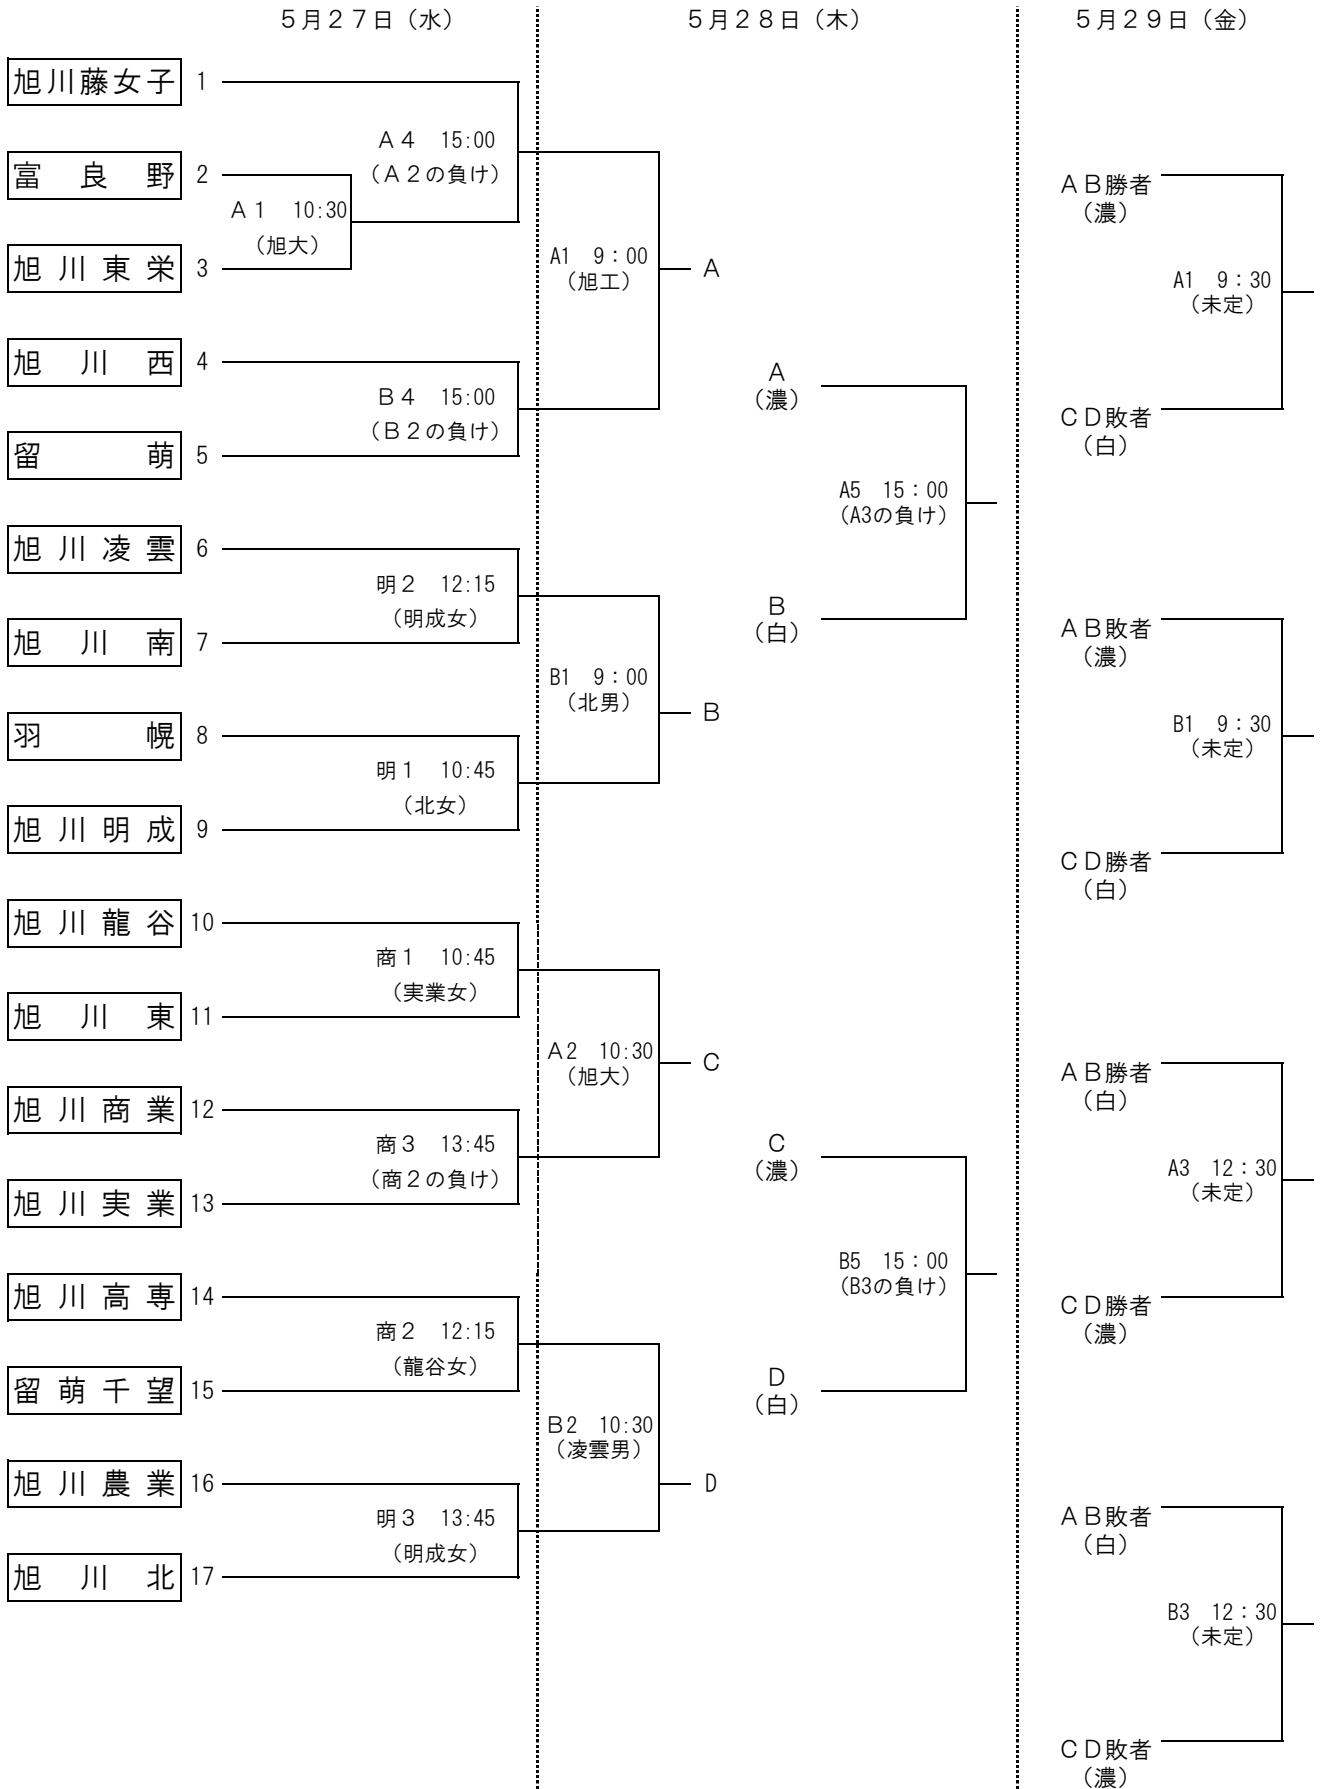

第68回 北海道高等学校バスケットボール選手権大会 旭川支部予選会
【 組合せ・オフィシャル割り表 】

《女子対戦表》

<コート記号> A・B：大雪アリーナ 明：旭川明成高校 商：旭川商業高校 西：旭川西高校