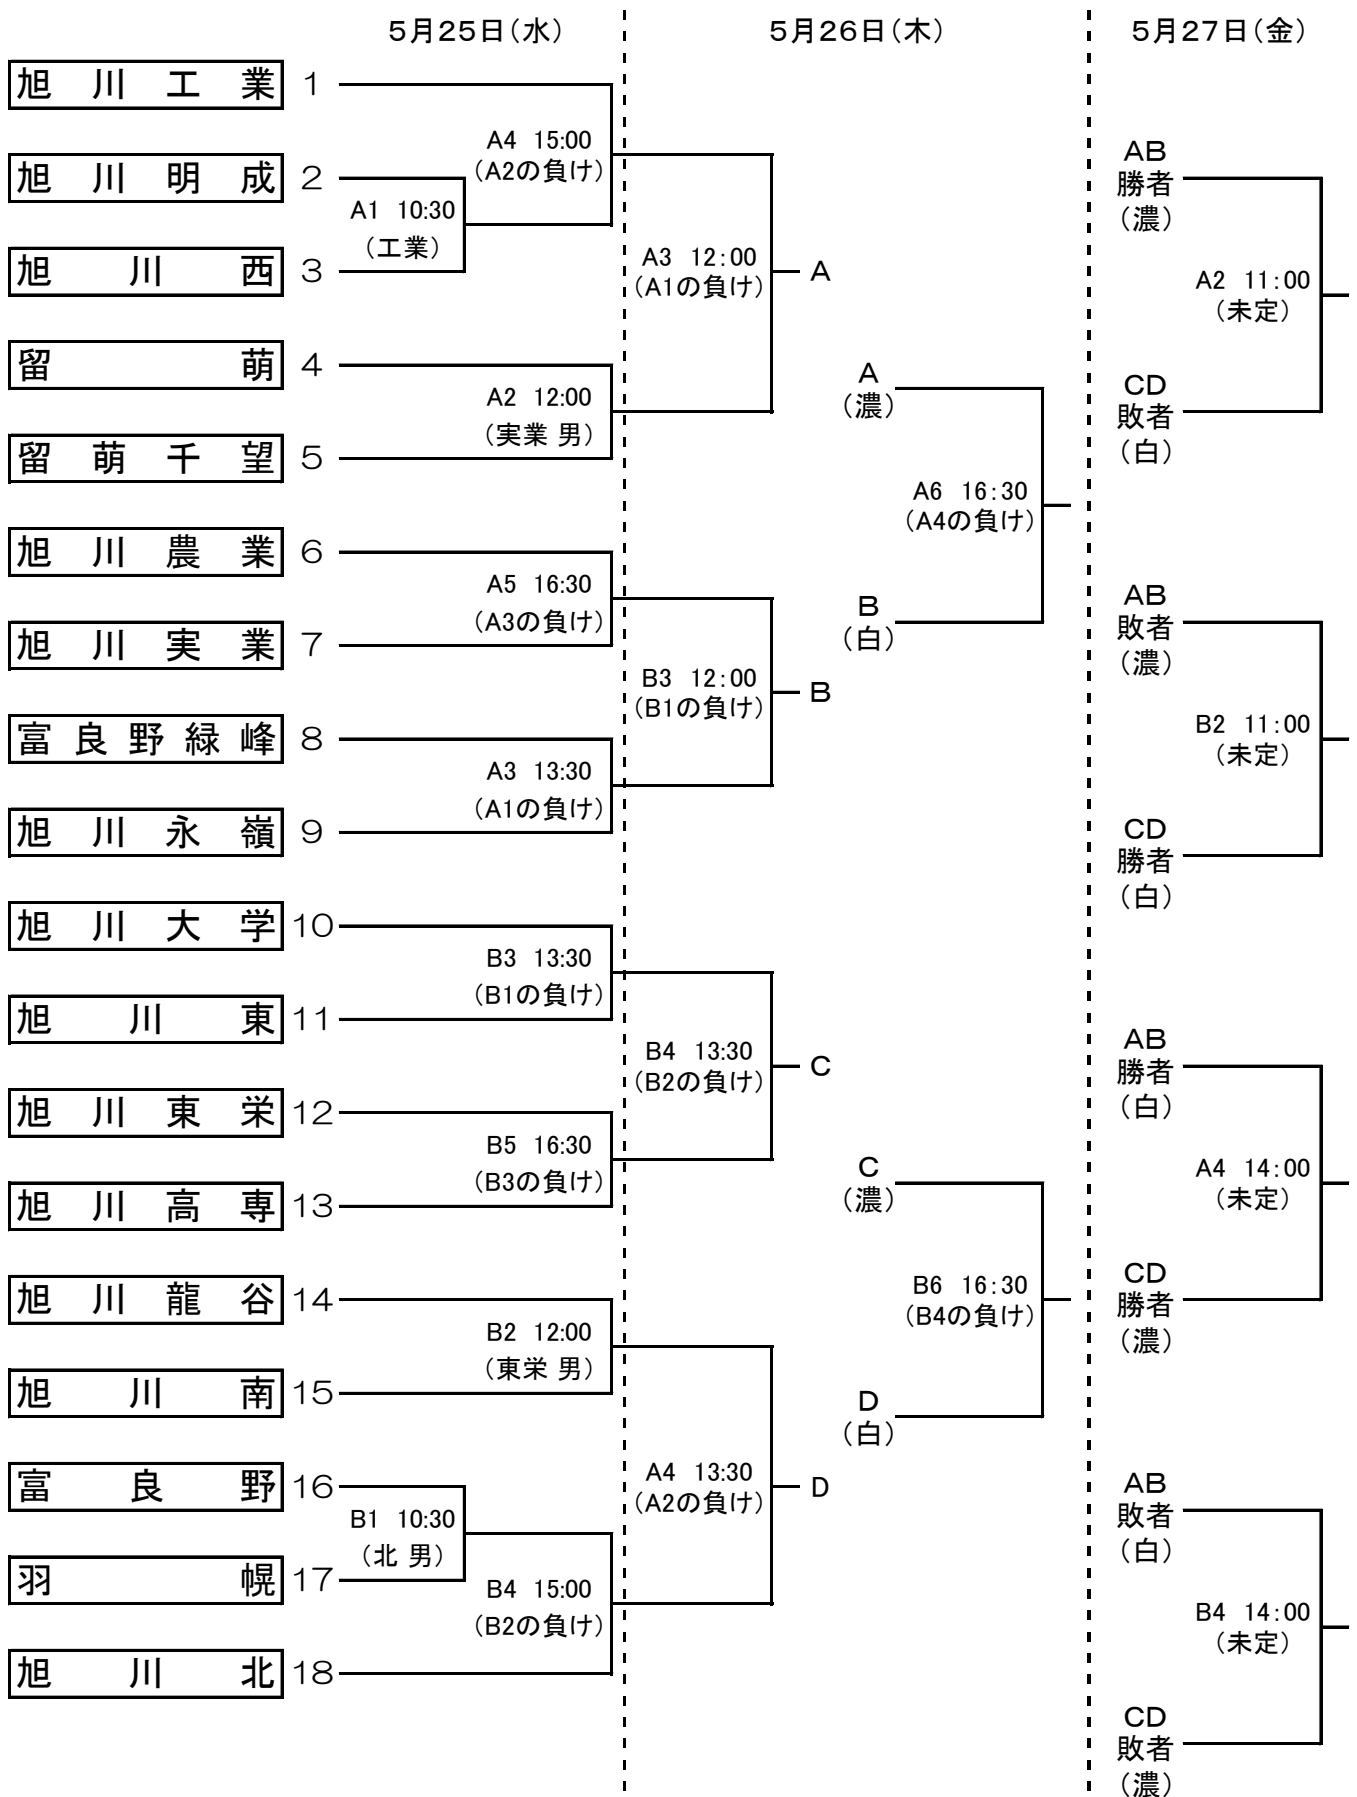

第69回 北海道高等学校バスケットボール選手権大会 旭川支部予選会

【 組合せ・オフィシャル割り表 】

《男子対戦表》

<コート記号> A・B:総合体育館 藤:旭川藤女子高校 西:旭川西高校 明:旭川明成高校