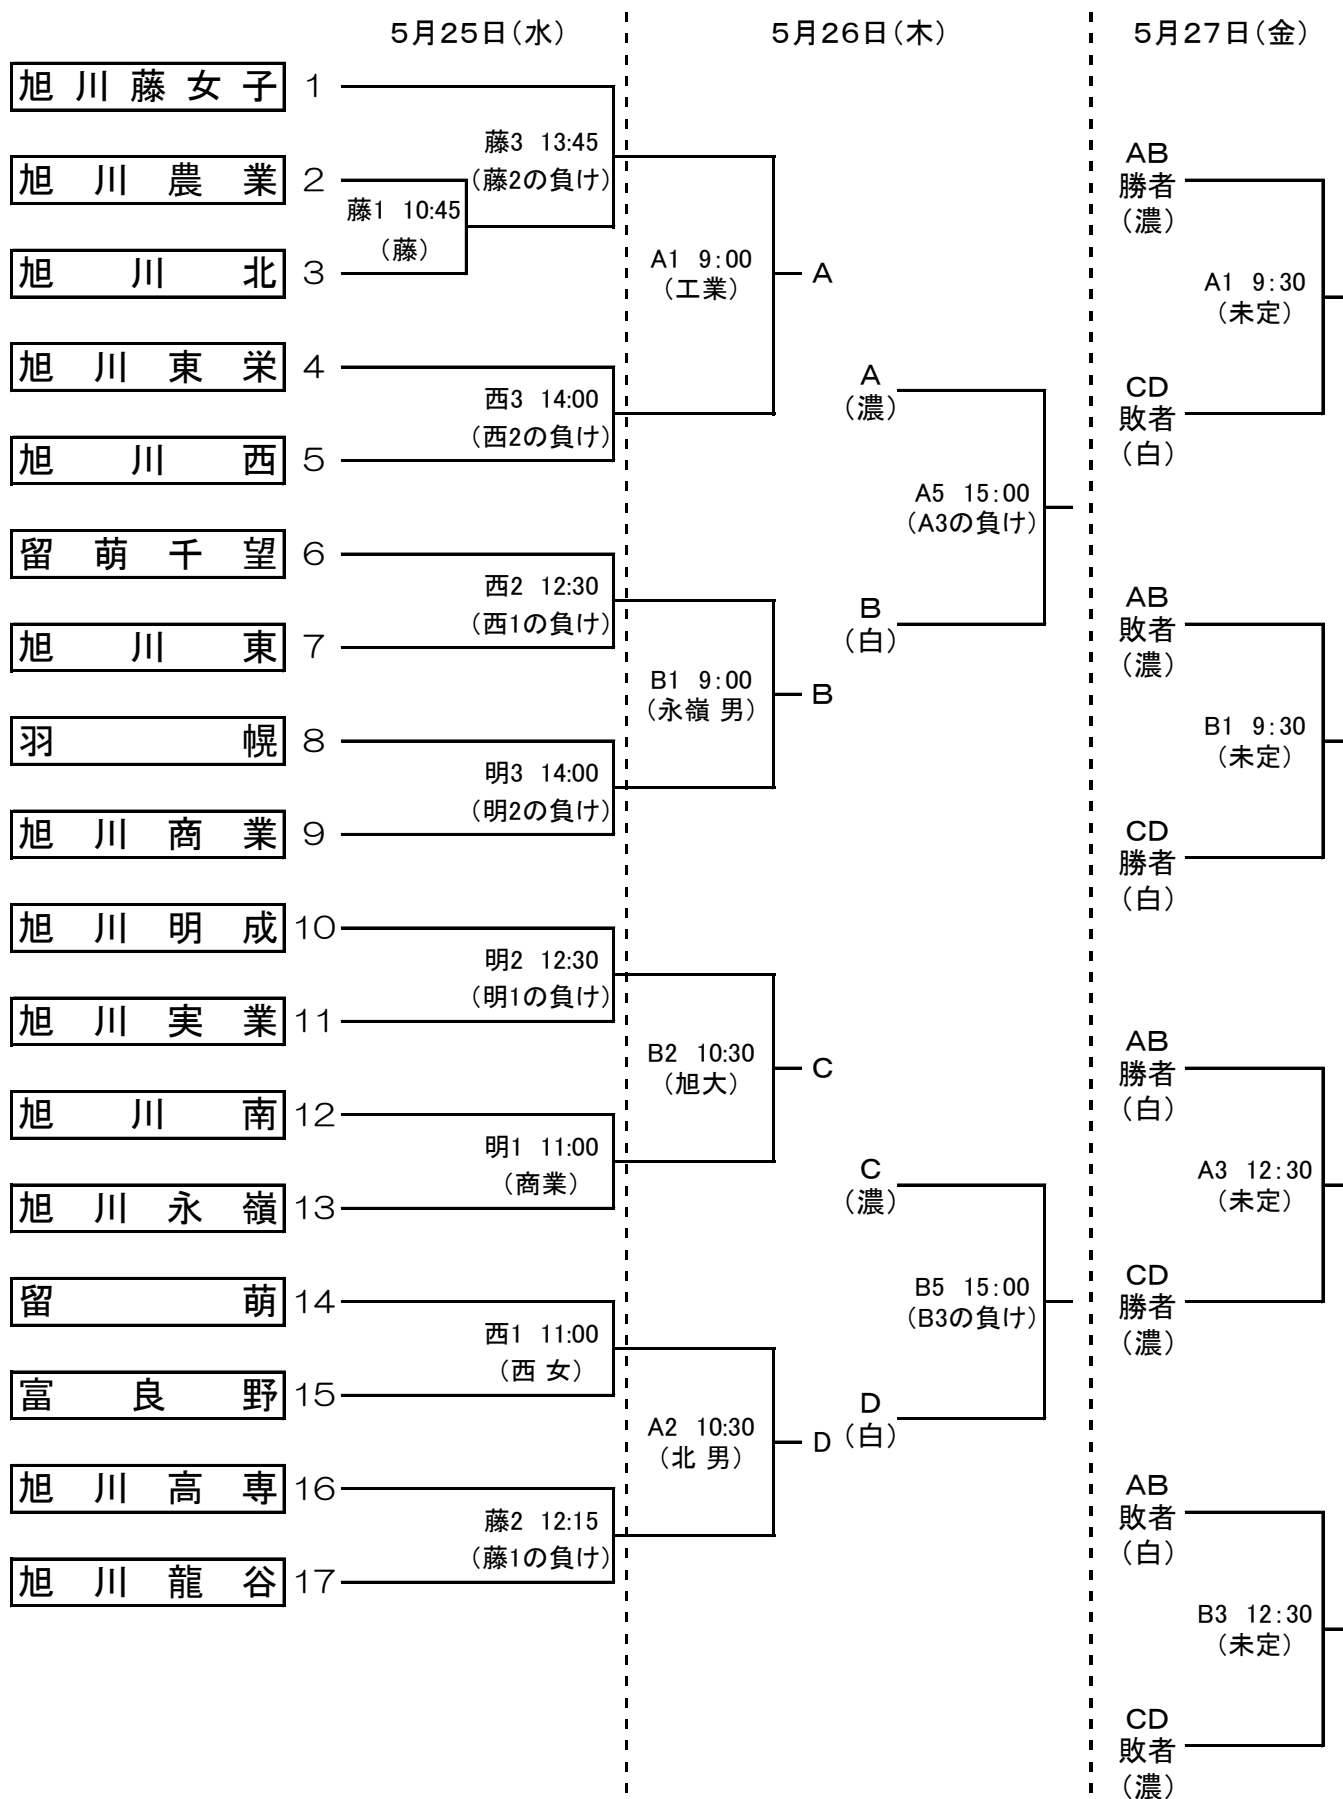

第69回 北海道高等学校バスケットボール選手権大会 旭川支部予選会

【 組合せ・オフィシャル割り表 】

《女子対戦表》

<コート記号> A・B:総合体育館 藤:旭川藤女子高校 西:旭川西高校 明:旭川明成高校