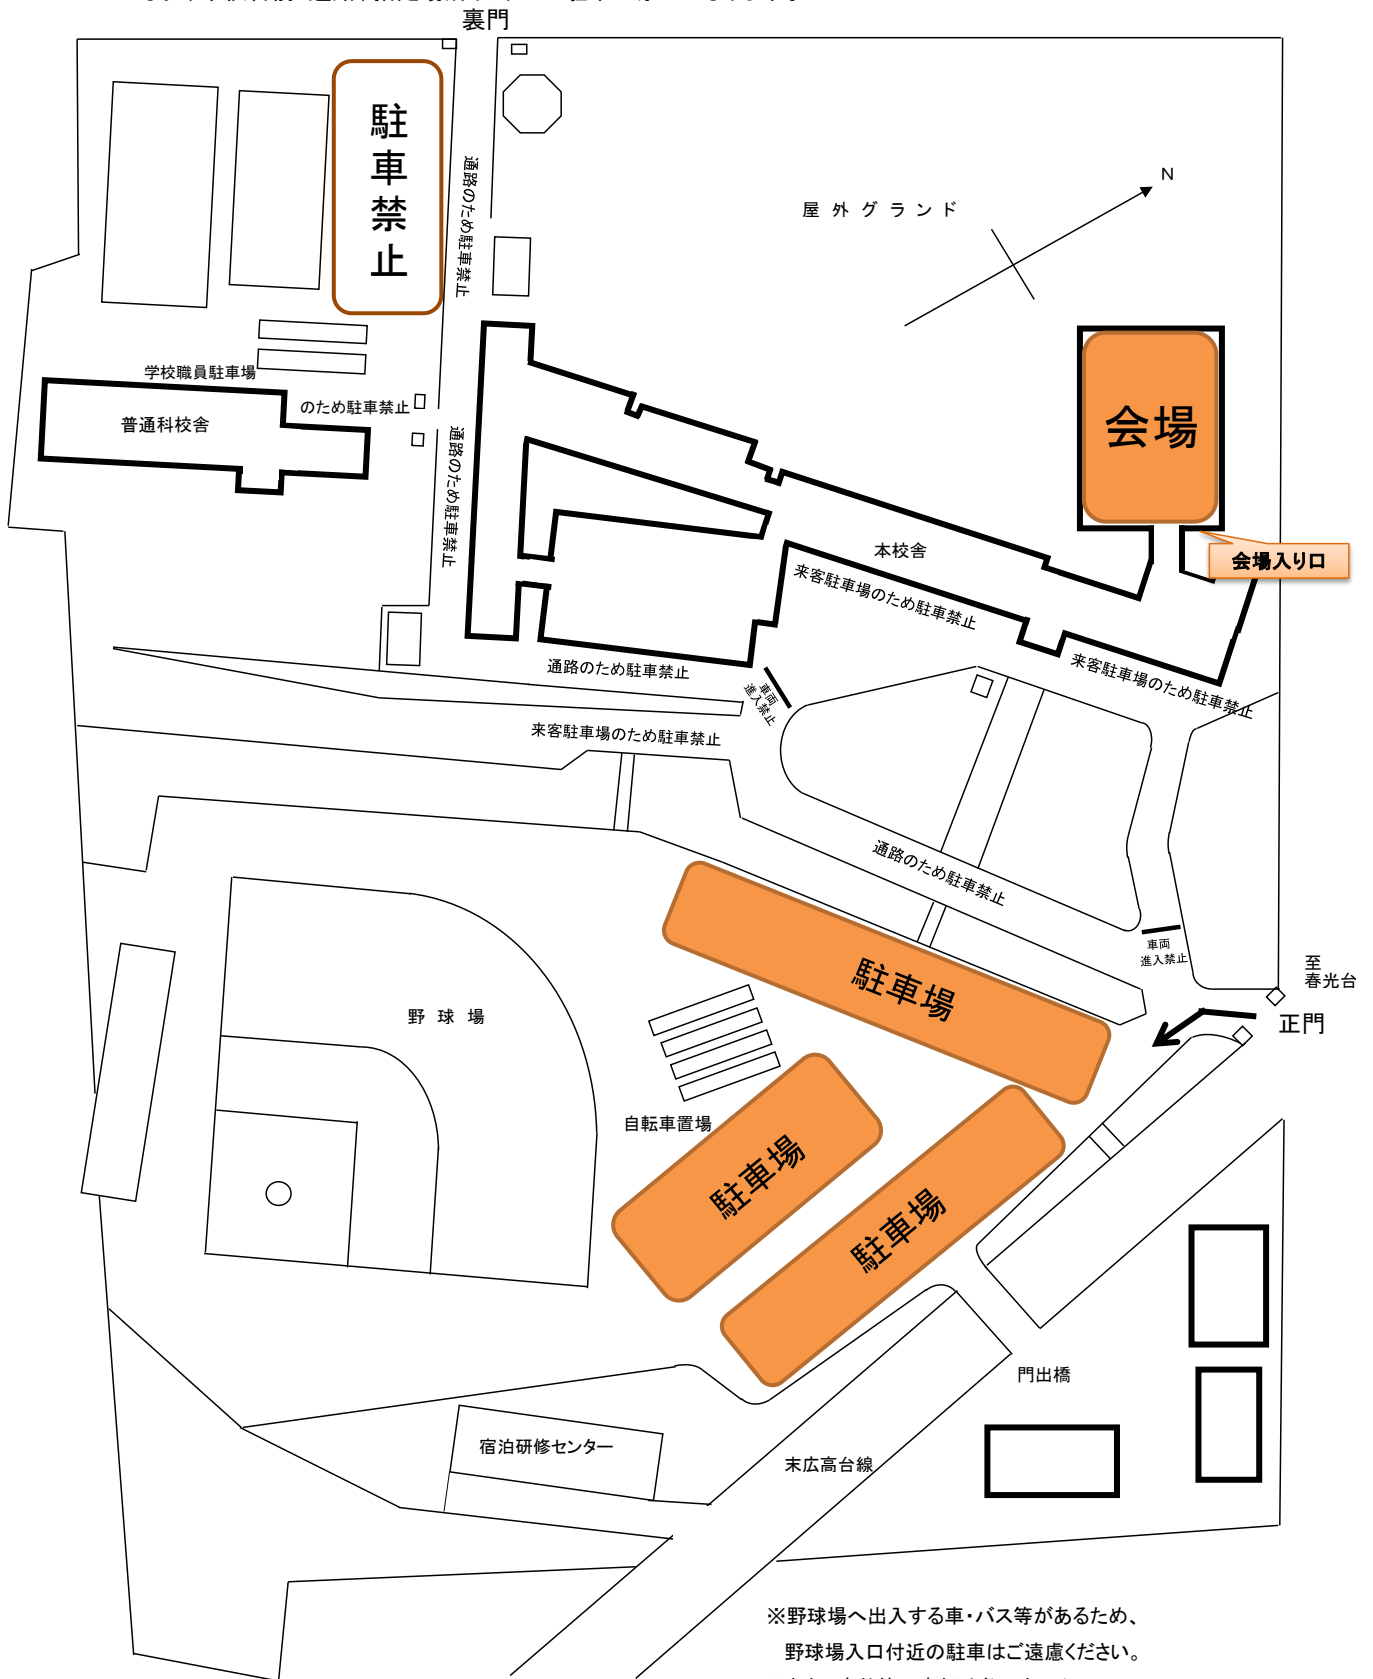

# 会場校から駐車場についてのお願い

旭川実業高校  
1月13・14日(土・日)

送迎・応援でお越しの保護者の方々へ、下記の駐車場への駐車のご案内をお願い致します。台数に限りがあります。乗り合わせや公共の乗り物を利用するなどのご協力をお願いします。保護者の方に配布、連絡のご協力ください。なお、本校舎前・通路、指定場所以外への駐車は禁止となります。

※野球場へ出入する車・バス等があるため、野球場入口付近の駐車はご遠慮ください。  
※なお、事故等の責任は負いません。

至 春光・未広、国道40号線