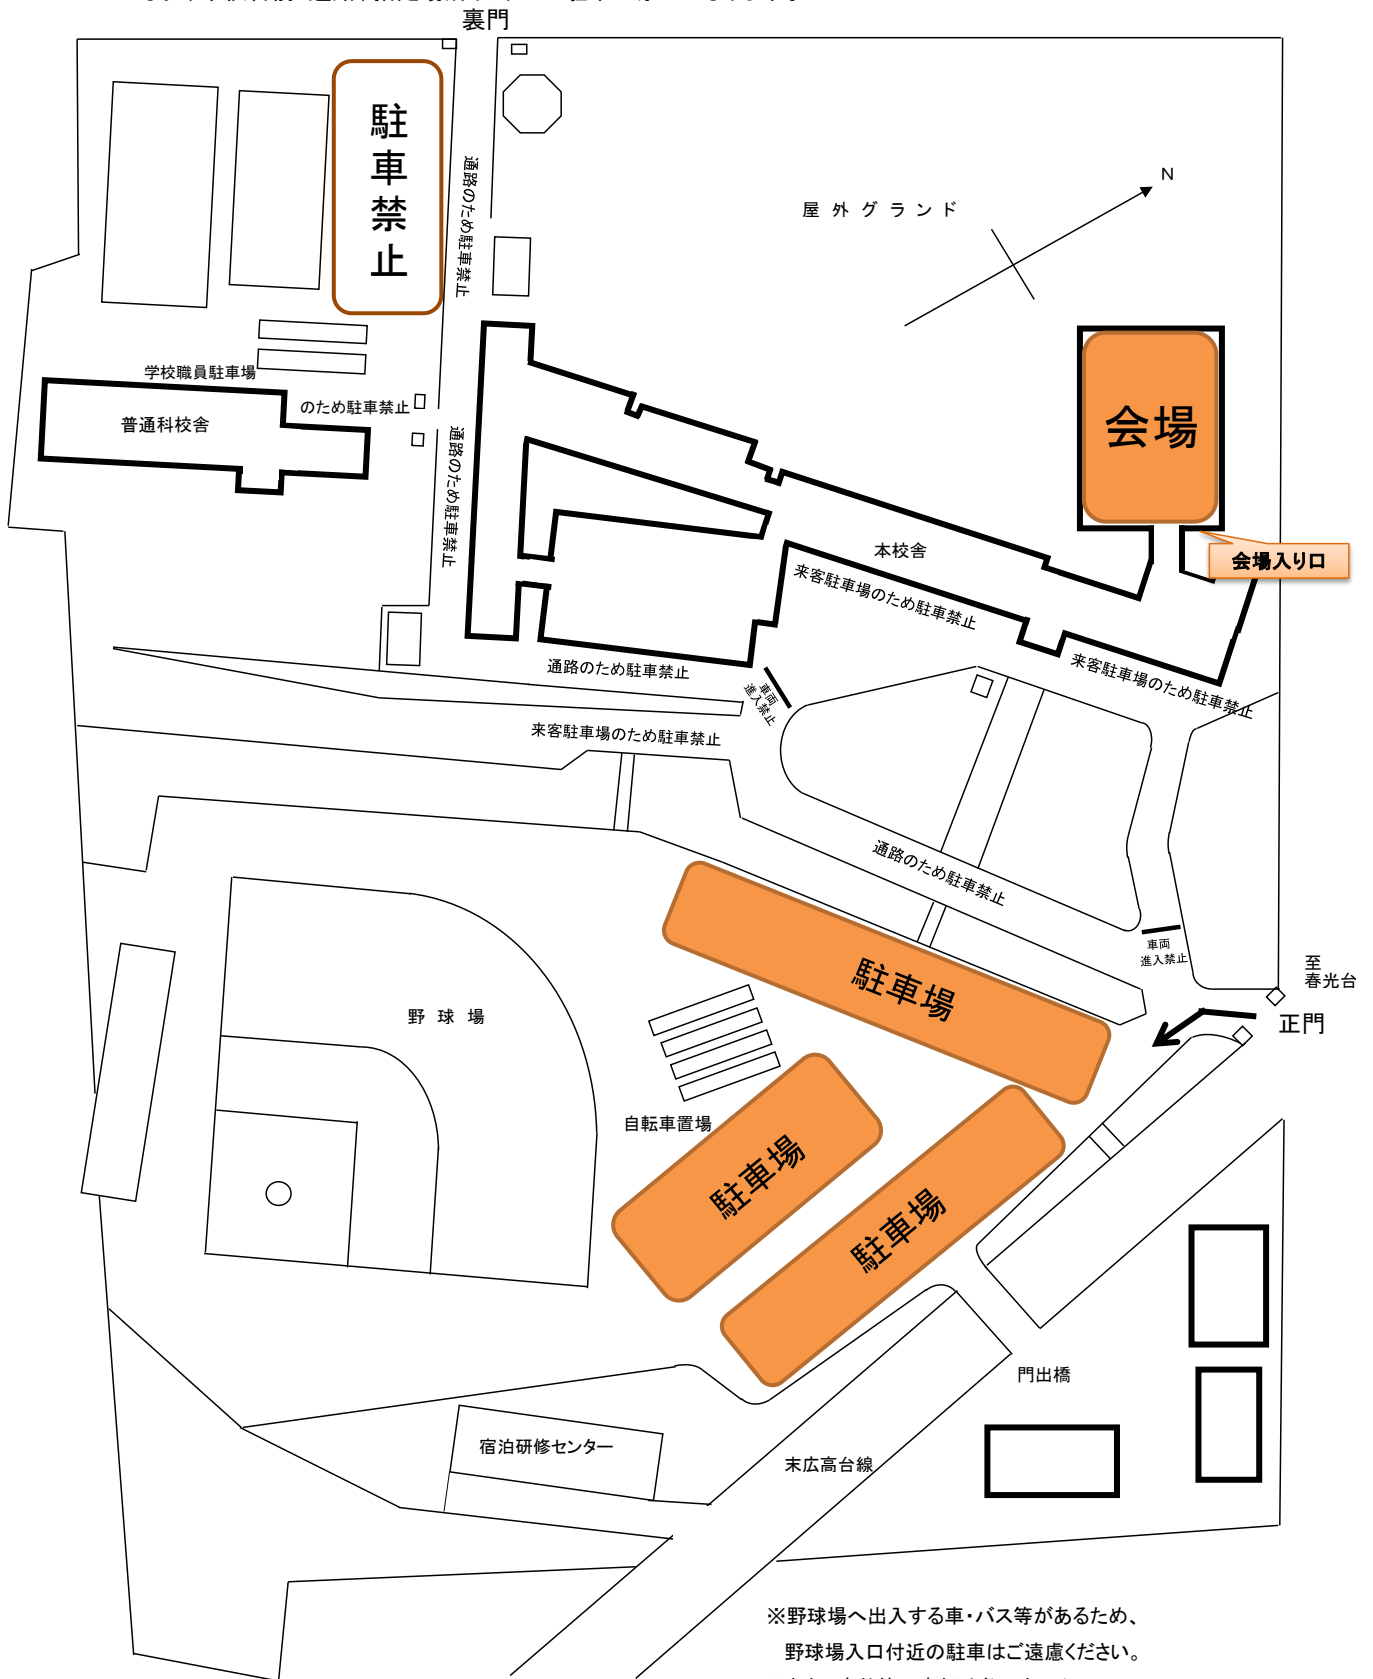

会場校から駐車場についてのお願い

旭川実業高校
1月13・14日(土・日)

送迎・応援でお越しの保護者の方々へ、下記の駐車場への駐車のご案内をお願い致します。台数に限りがあります。乗り合わせや公共の乗り物を利用するなどのご協力をお願いします。保護者の方に配布、連絡のご協力ください。なお、本校舎前・通路、指定場所以外への駐車は禁止となります。

※野球場へ出入する車・バス等があるため、野球場入口付近の駐車はご遠慮ください。
※なお、事故等の責任は負いません。

至 春光・末広、国道40号線