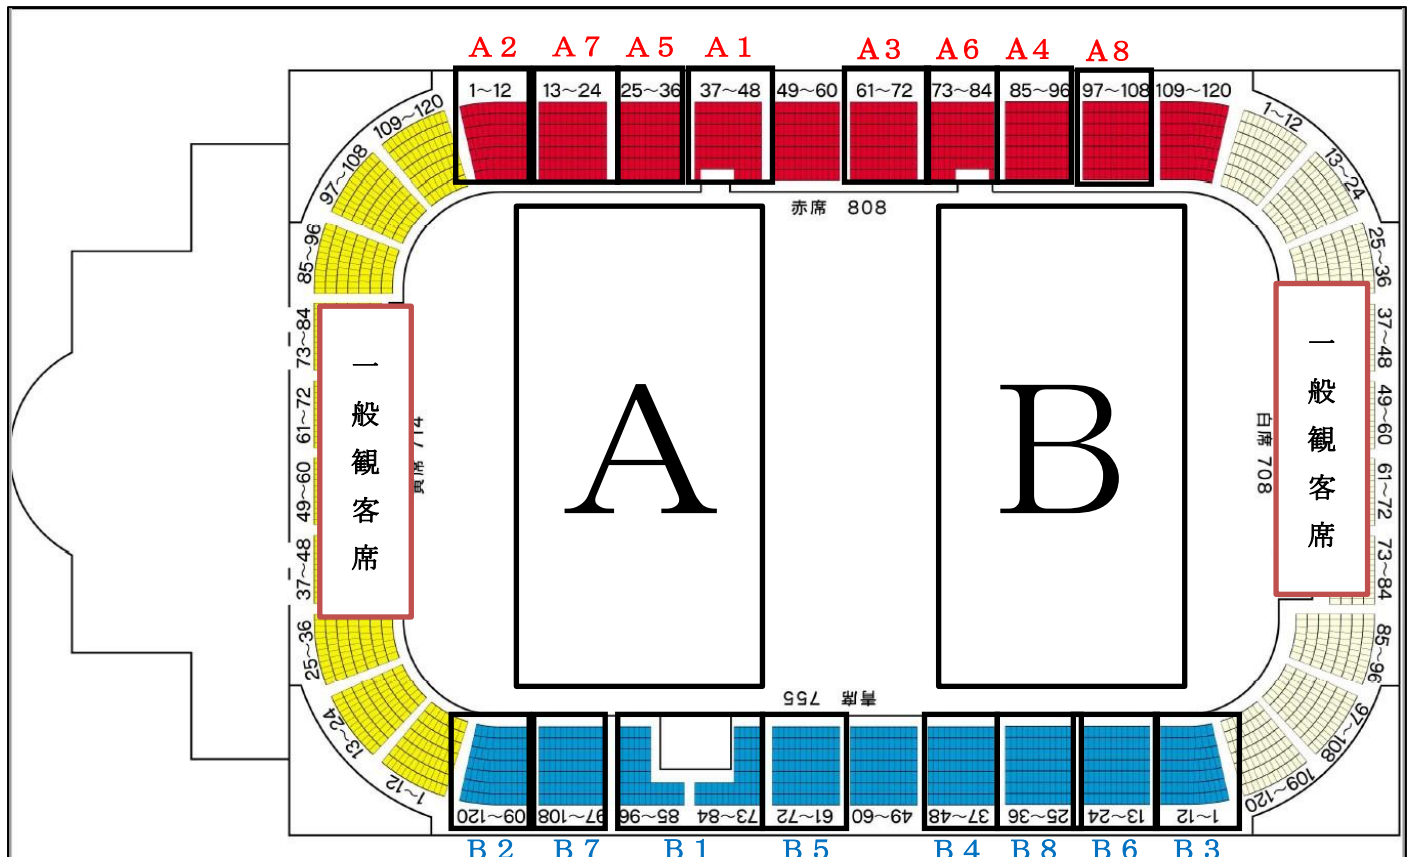

道北アークス大雪アリーナ「1日目（24日） チーム席」

1日目（24日） 座席割

	Aコート	Bコート
第1試合	チーム①（淡） 席A 1	チーム③（淡） 席B 1
	チーム②（濃） 席A 2	チーム④（濃） 席B 2
第2試合	チーム⑤（淡） 席A 3	チーム⑦（淡） 席B 3
	チーム⑥（濃） 席A 4	チーム⑧（濃） 席B 4
第3試合	チーム⑨（淡） 席A 5	チーム⑪（淡） 席B 5
	チーム⑩（濃） 席A 6	チーム⑫（濃） 席B 6
第4試合	チーム⑬（淡） 席A 7	チーム⑮（淡） 席B 7
	チーム⑭（濃） 席A 8	チーム⑯（濃） 席B 8
第5試合	チーム⑰（淡） 席A 9	チーム⑲（淡） 席B 9
	チーム⑱（濃） 席A 10	チーム⑳（濃） 席B 10

第1試合 10:30 第2試合 12:00

第3試合 13:30 第4試合 15:00

第5試合 16:30

道北アークス大雪アリーナ「2日目（25日） チーム席」

2日目（25日） 座席割

	Aコート	Bコート
第1試合	チーム① (淡) 席A 1 チーム② (濃) 席A 2	チーム③ (淡) 席A 3 チーム④ (濃) 席A 4
第2試合	チーム⑤ (淡) 席A 5 チーム⑥ (濃) 席A 6	チーム⑦ (淡) 席A 7 チーム⑧ (濃) 席A 8
第3試合	チーム⑨ (淡) 席B 1 チーム⑩ (濃) 席B 2	チーム⑪ (淡) 席B 3 チーム⑫ (濃) 席B 4
第4試合	チーム⑬ (淡) 席B 5 チーム⑭ (濃) 席A 6	チーム⑮ (淡) 席B 7 チーム⑯ (濃) 席B 8
第5試合	チーム⑰ (淡) チーム①②の勝ち チーム⑱ (濃) チーム③④の勝ち	チーム⑰ (淡) チーム⑤⑥の勝ち チーム⑱ (濃) チーム⑦⑧の勝ち
第6試合	チーム⑲ (淡) チーム⑨⑩の勝ち チーム⑳ (濃) チーム⑪⑫の勝ち	チーム㉑ (淡) チーム⑬⑭の勝ち チーム㉒ (濃) チーム⑮⑯の勝ち

第1試合 9:00 第2試合 10:30 第3試合 12:00  
 第4試合 13:30 第5試合 15:00 第6試合 16:30

道北アークス大雪アリーナ「3日目（26日） チーム席」

3日目（26日） 座席割

	Aコート	Bコート
第1試合	チーム①（淡） 席A 1 チーム②（濃） 席A 2	チーム③（淡） 席A 3 チーム④（濃） 席A 4
第2試合	チーム⑤（淡） 席B 1 チーム⑥（濃） 席B 2	チーム⑦（淡） 席B 3 チーム⑧（濃） 席B 4
第3試合	チーム⑨（淡） チーム⑩（濃）	チーム⑪（淡） チーム⑫（濃）
第4試合	チーム⑬（淡） チーム⑭（濃）	チーム⑮（淡） チーム⑯（濃）