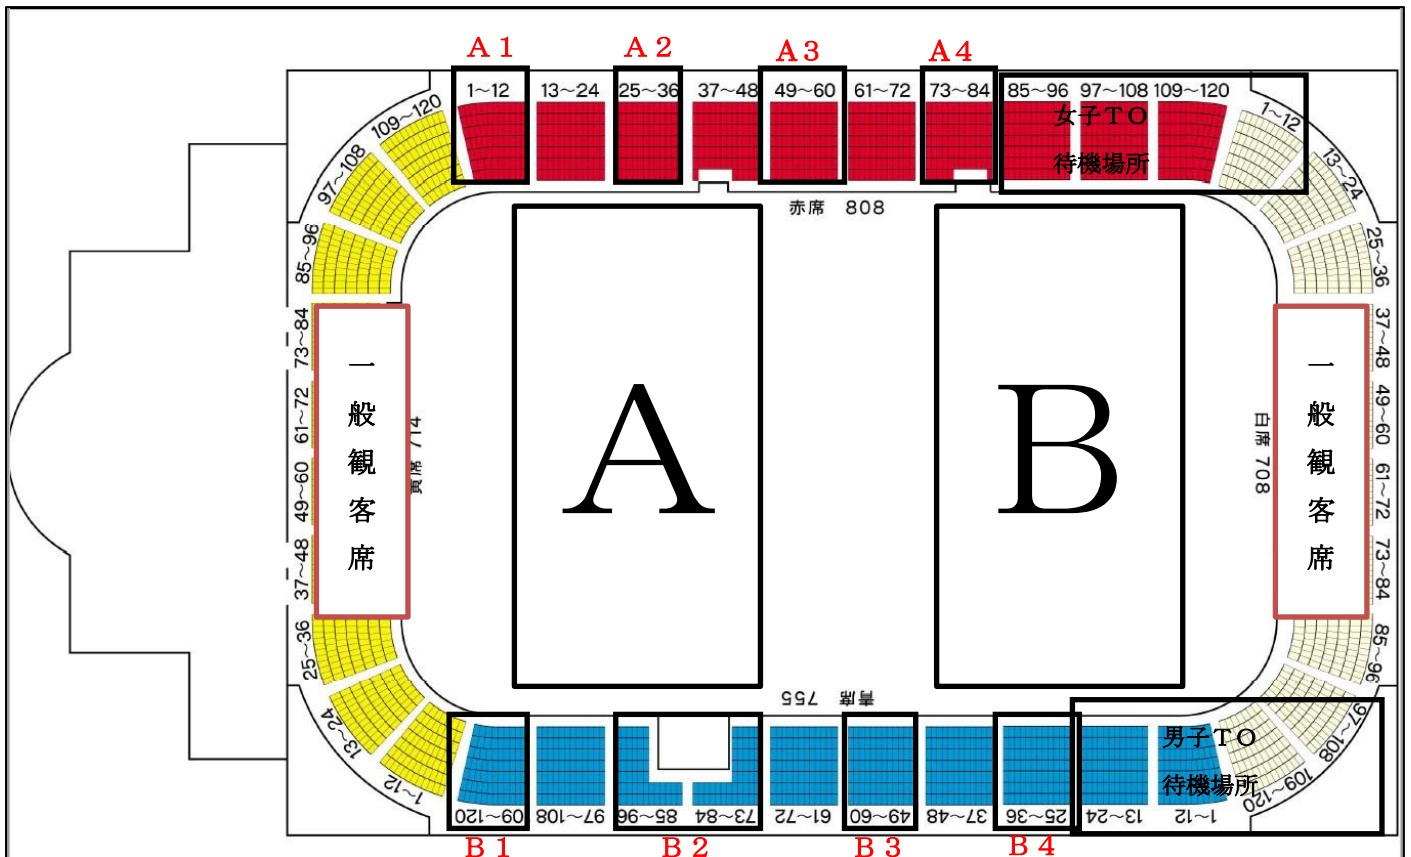

道北アークス大雪アリーナ「1日目（24日） チーム席」

1日目（24日） 座席割

	Aコート	Bコート
第1試合	チーム①（淡） 席A 1	チーム③（淡） 席B 1
	チーム②（濃） 席A 2	チーム④（濃） 席B 2
第2試合	チーム⑤（淡） 席A 3	チーム⑦（淡） 席B 3
	チーム⑥（濃） 席A 4	チーム⑧（濃） 席B 4
第3試合	チーム⑨（淡） 席A 5	チーム⑪（淡） 席B 5
	チーム⑩（濃） 席A 6	チーム⑫（濃） 席B 6
第4試合	チーム⑬（淡） 席A 7	チーム⑮（淡） 席B 7
	チーム⑭（濃） 席A 8	チーム⑯（濃） 席B 8
第5試合	チーム⑰（淡） 席A 9	チーム⑲（淡） 席B 9
	チーム⑱（濃） 席A 10	チーム⑳（濃） 席B 10

第1試合 10:30 第2試合 12:00

第3試合 13:30 第4試合 15:00

第5試合 16:30

道北アークス大雪アリーナ「2日目（25日） チーム席」

2日目（25日） 座席割

	Aコート	Bコート
第1試合	チーム① (淡) 席A 1 チーム② (濃) 席A 2	チーム③ (淡) 席A 3 チーム④ (濃) 席A 4
第2試合	チーム⑤ (淡) 席A 5 チーム⑥ (濃) 席A 6	チーム⑦ (淡) 席A 7 チーム⑧ (濃) 席A 8
第3試合	チーム⑨ (淡) 席B 1 チーム⑩ (濃) 席B 2	チーム⑪ (淡) 席B 3 チーム⑫ (濃) 席B 4
第4試合	チーム⑬ (淡) 席B 5 チーム⑭ (濃) 席A 6	チーム⑮ (淡) 席B 7 チーム⑯ (濃) 席B 8
第5試合	チーム⑰ (淡) チーム①②の勝ち チーム⑱ (濃) チーム③④の勝ち	チーム⑰ (淡) チーム⑤⑥の勝ち チーム⑱ (濃) チーム⑦⑧の勝ち
第6試合	チーム⑲ (淡) チーム⑨⑩の勝ち チーム⑳ (濃) チーム⑪⑫の勝ち	チーム㉑ (淡) チーム⑬⑭の勝ち チーム㉒ (濃) チーム⑮⑯の勝ち

第1試合 9:00 第2試合 10:30 第3試合 12:00  
 第4試合 13:30 第5試合 15:00 第6試合 16:30

道北アークス大雪アリーナ「3日目（26日） チーム席」

3日目（26日） 座席割

	Aコート	Bコート
第1試合	チーム①（淡） 席A 1 チーム②（濃） 席A 2	チーム③（淡） 席A 3 チーム④（濃） 席A 4
第2試合	チーム⑤（淡） 席B 1 チーム⑥（濃） 席B 2	チーム⑦（淡） 席B 3 チーム⑧（濃） 席B 4
第3試合	チーム⑨（淡） チーム⑩（濃）	チーム⑪（淡） チーム⑫（濃）
第4試合	チーム⑬（淡） チーム⑭（濃）	チーム⑮（淡） チーム⑯（濃）