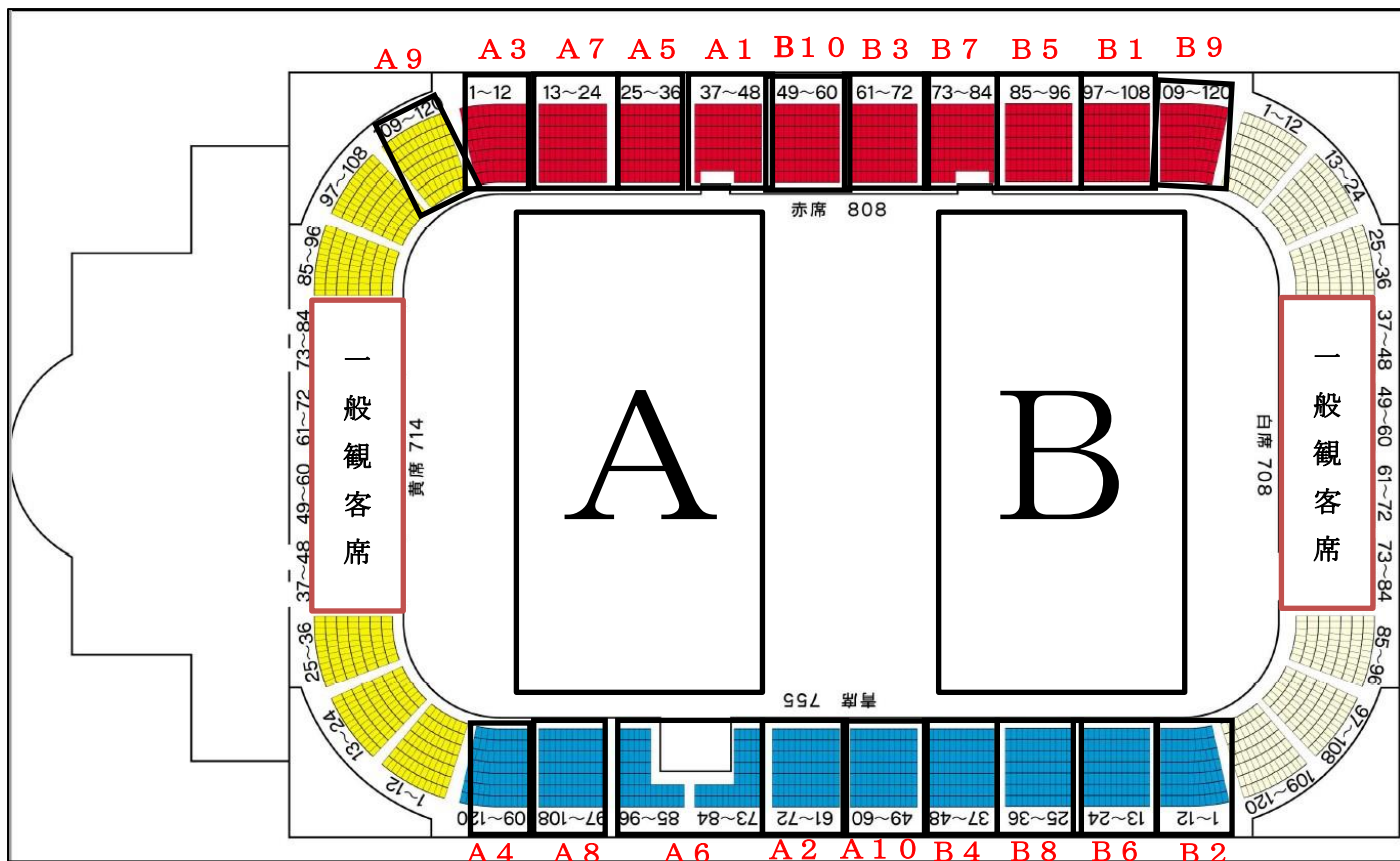

道北アークス大雪アリーナ「1日目（24日） チーム席」

1日目（24日） 座席割

	Aコート	Bコート
第1試合	チーム①（淡） 席A 1	チーム③（淡） 席B 1
	チーム②（濃） 席A 2	チーム④（濃） 席B 2
第2試合	チーム⑤（淡） 席A 3	チーム⑦（淡） 席B 3
	チーム⑥（濃） 席A 4	チーム⑧（濃） 席B 4
第3試合	チーム⑨（淡） 席A 5	チーム⑪（淡） 席B 5
	チーム⑩（濃） 席A 6	チーム⑫（濃） 席B 6
第4試合	チーム⑬（淡） 席A 7	チーム⑮（淡） 席B 7
	チーム⑭（濃） 席A 8	チーム⑯（濃） 席B 8
第5試合	チーム⑰（淡） 席A 9	チーム⑲（淡） 席B 9
	チーム⑱（濃） 席A 10	チーム⑳（濃） 席B 10

第1試合 10:30 第2試合 12:00

第3試合 13:30 第4試合 15:00

第5試合 16:30

道北アークス大雪アリーナ「2日目（25日） チーム席」

2日目（25日） 座席割

	Aコート	Bコート
第1試合	チーム① (淡) 席A 1 チーム② (濃) 席A 2	チーム③ (淡) 席A 3 チーム④ (濃) 席A 4
第2試合	チーム⑤ (淡) 席A 5 チーム⑥ (濃) 席A 6	チーム⑦ (淡) 席A 7 チーム⑧ (濃) 席A 8
第3試合	チーム⑨ (淡) 席B 1 チーム⑩ (濃) 席B 2	チーム⑪ (淡) 席B 3 チーム⑫ (濃) 席B 4
第4試合	チーム⑬ (淡) 席B 5 チーム⑭ (濃) 席A 6	チーム⑮ (淡) 席B 7 チーム⑯ (濃) 席B 8
第5試合	チーム⑰ (淡) チーム①②の勝ち チーム⑱ (濃) チーム③④の勝ち	チーム⑰ (淡) チーム⑤⑥の勝ち チーム⑱ (濃) チーム⑦⑧の勝ち
第6試合	チーム⑲ (淡) チーム⑨⑩の勝ち チーム⑳ (濃) チーム⑪⑫の勝ち	チーム㉑ (淡) チーム⑬⑭の勝ち チーム㉒ (濃) チーム⑮⑯の勝ち

第1試合 9:00 第2試合 10:30 第3試合 12:00  
 第4試合 13:30 第5試合 15:00 第6試合 16:30

道北アークス大雪アリーナ「3日目（26日） チーム席」

3日目（26日） 座席割

	Aコート	Bコート
第1試合	チーム①（淡） 席A 1 チーム②（濃） 席A 2	チーム③（淡） 席A 3 チーム④（濃） 席A 4
第2試合	チーム⑤（淡） 席B 1 チーム⑥（濃） 席B 2	チーム⑦（淡） 席B 3 チーム⑧（濃） 席B 4
第3試合	チーム⑨（淡） チーム⑩（濃）	チーム⑪（淡） チーム⑫（濃）
第4試合	チーム⑬（淡） チーム⑭（濃）	チーム⑮（淡） チーム⑯（濃）