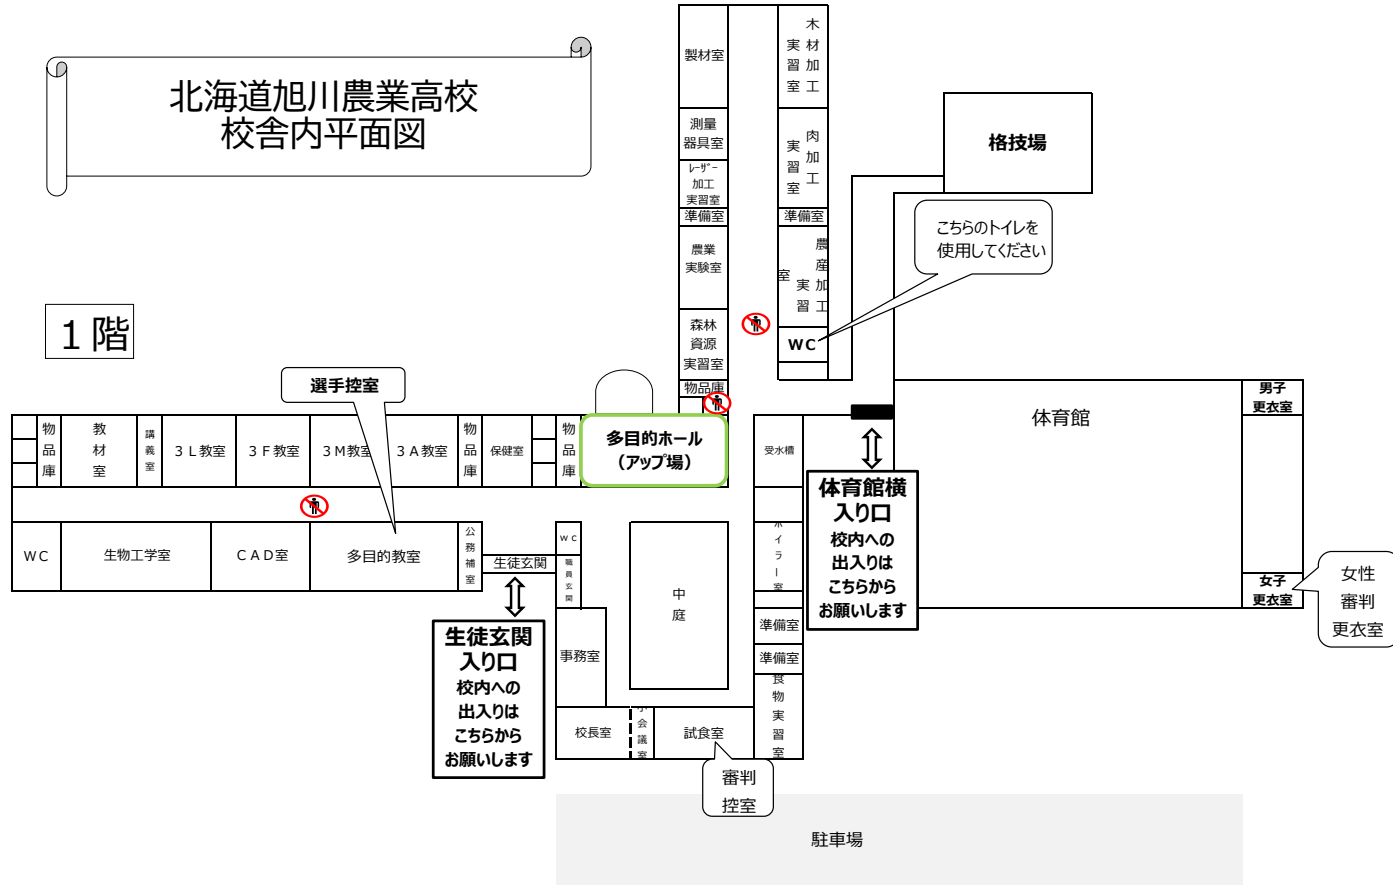

北海道旭川農業高校 校舎内平面図

ゴミについて

本校はゴミ箱の設置はしておりませんので、各校お持ち帰りにご協力ください。

審判控室

審判控室は試食室になっております。更衣につきましては男性審判員は試食室、女性審判員は体育館内女子更衣室（2階）を使用してください。

選手控室

多目的教室になっています。

アップ会場

アップ会場は多目的ホールになっています。ボールの使用、アップでの声出しは禁止です。

その他

- ・立ち入り禁止区域への侵入はご遠慮ください。
- ・貴重品の管理は各校の責任の下、よろしくお願ひいたします。
- ・校内出入り口は、生徒玄関・体育館横玄関になります。靴は各自持ち歩きをお願いします。
- ・当日、講習会が行われています。廊下を通る際はできるだけ、お静かにお願いします。