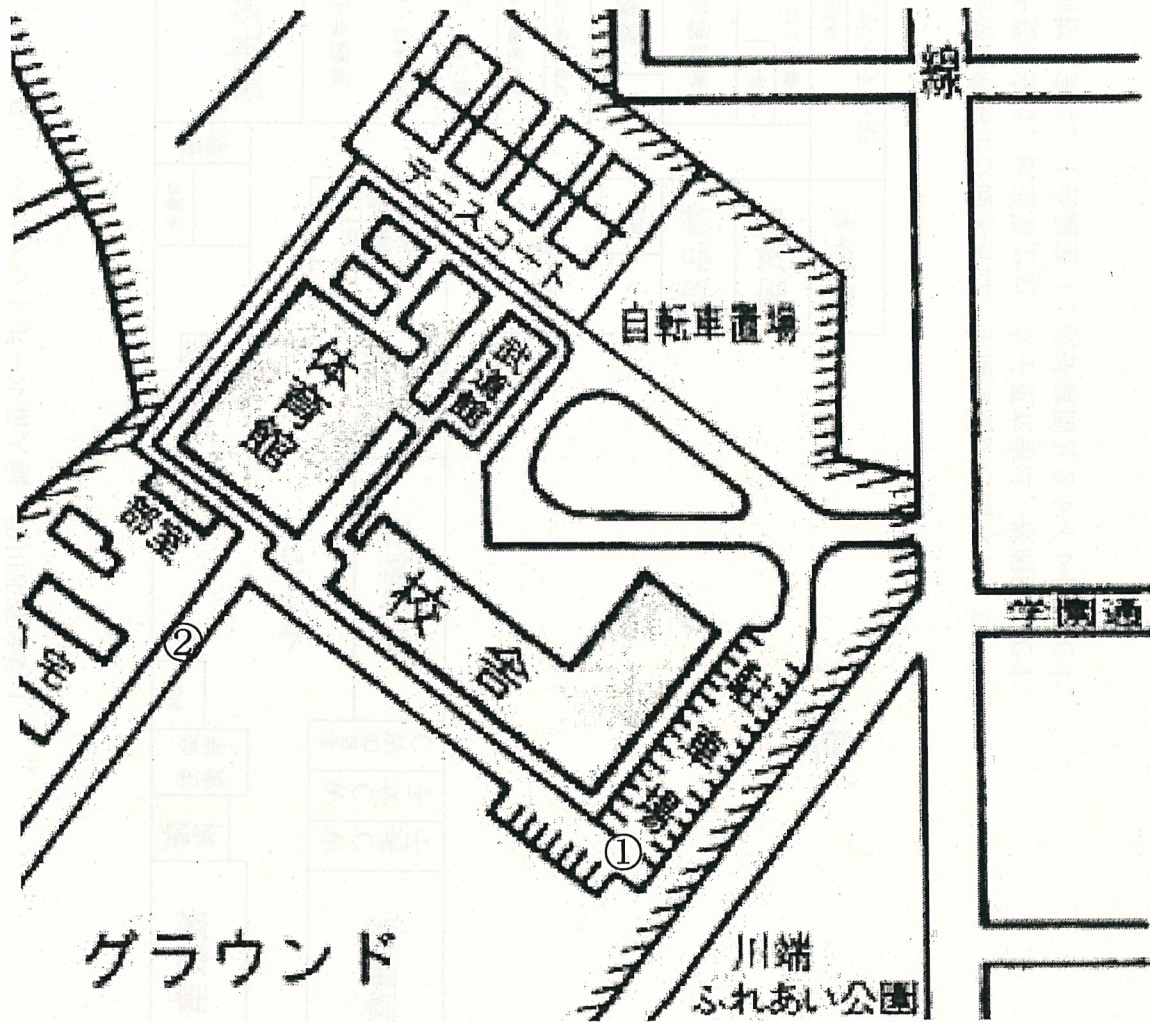

- ※ 大会関係者および観客者は、生徒玄関から出入りしてください。
- ※ 男子更衣室は、武道場です。女子更衣室は、被服教室です。
- ※ 審判控え室は、小会議室（1校長室側と2トイレ側）です。

12月10日(日) バスケットボール新人戦 旭川西高会場2

※ 駐車場は、①の場所です。生徒玄関の向かい側（ロータリー）、路上駐車はご遠慮ください。

なお、①が満車であれば②の通路の片側（グラウンド側）に止めてください。