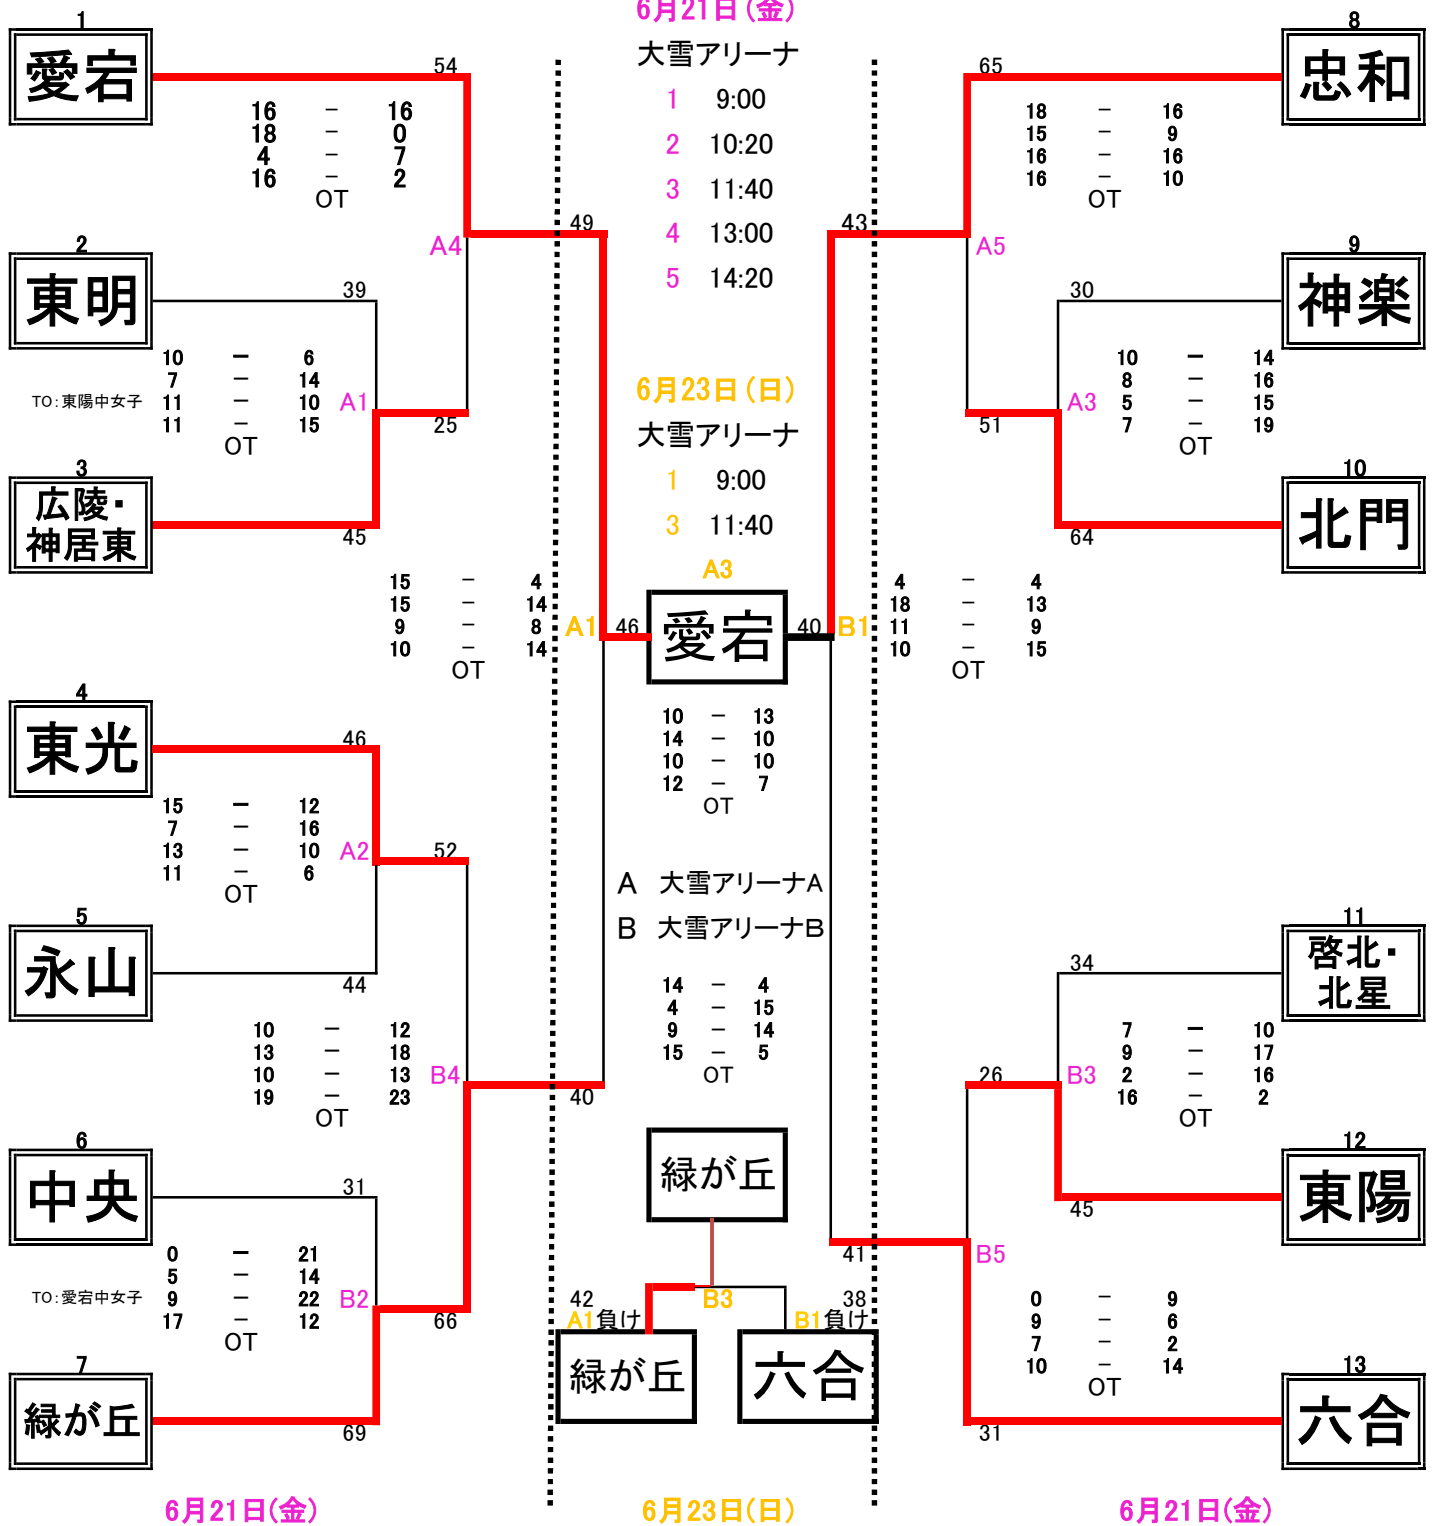

# 令和6年度 旭川市中連バスケットボール大会 男子

令和6年6月21日, 22日, 23日

6月22日(土)

大雪アリーナ

- 1 9:00
- 2 10:20
- 3 11:40
- 4 13:00
- 5 14:20
- 6 15:40

6月23日(日)

大雪アリーナ

- 2 10:20
- 4 13:00

A 大雪アリーナA  
B 大雪アリーナB

6月22日(土)		A		B	
1	9:00	1 愛宕	2 明星	3 東光	4 神楽
2	10:20	5 東明	6 東陽	7 北門	8 忠和
3	11:40	9 広陵	10 北星	11 中央	12 神居東
4	13:00	13 光陽	14 永山	15 永山南	16 緑が丘
5	14:20	A1 勝ち	B1 勝ち	A2 勝ち	B2 勝ち
6	15:40	A3 勝ち	B3 勝ち	A4 勝ち	B4 勝ち

6月23日(日)		A		B	
1	9:00	女子準決勝1	女子準決勝2		
2	10:20	男子準決勝1	男子準決勝2		
3	11:40	女子決勝	女子第3,4代表決定戦		
4	13:00	男子決勝	男子第3,4代表決定戦		

# 令和6年度 旭川市中連バスケットボール大会 女子

令和6年6月21日, 22日, 23日

6月21日(金)		A	B
1	9:00	2 東明 3 広陵・神居東	
2	10:20	4 東光 5 永山	6 中央 7 緑が丘
3	11:40	9 神楽 10 北門	11 啓北・北星 12 東陽
4	13:00	1 愛宕 A1 勝ち	A2 勝ち B2 勝ち
5	14:20	8 忠和 A3 勝ち	B3 勝ち 13 六合
6	15:40		