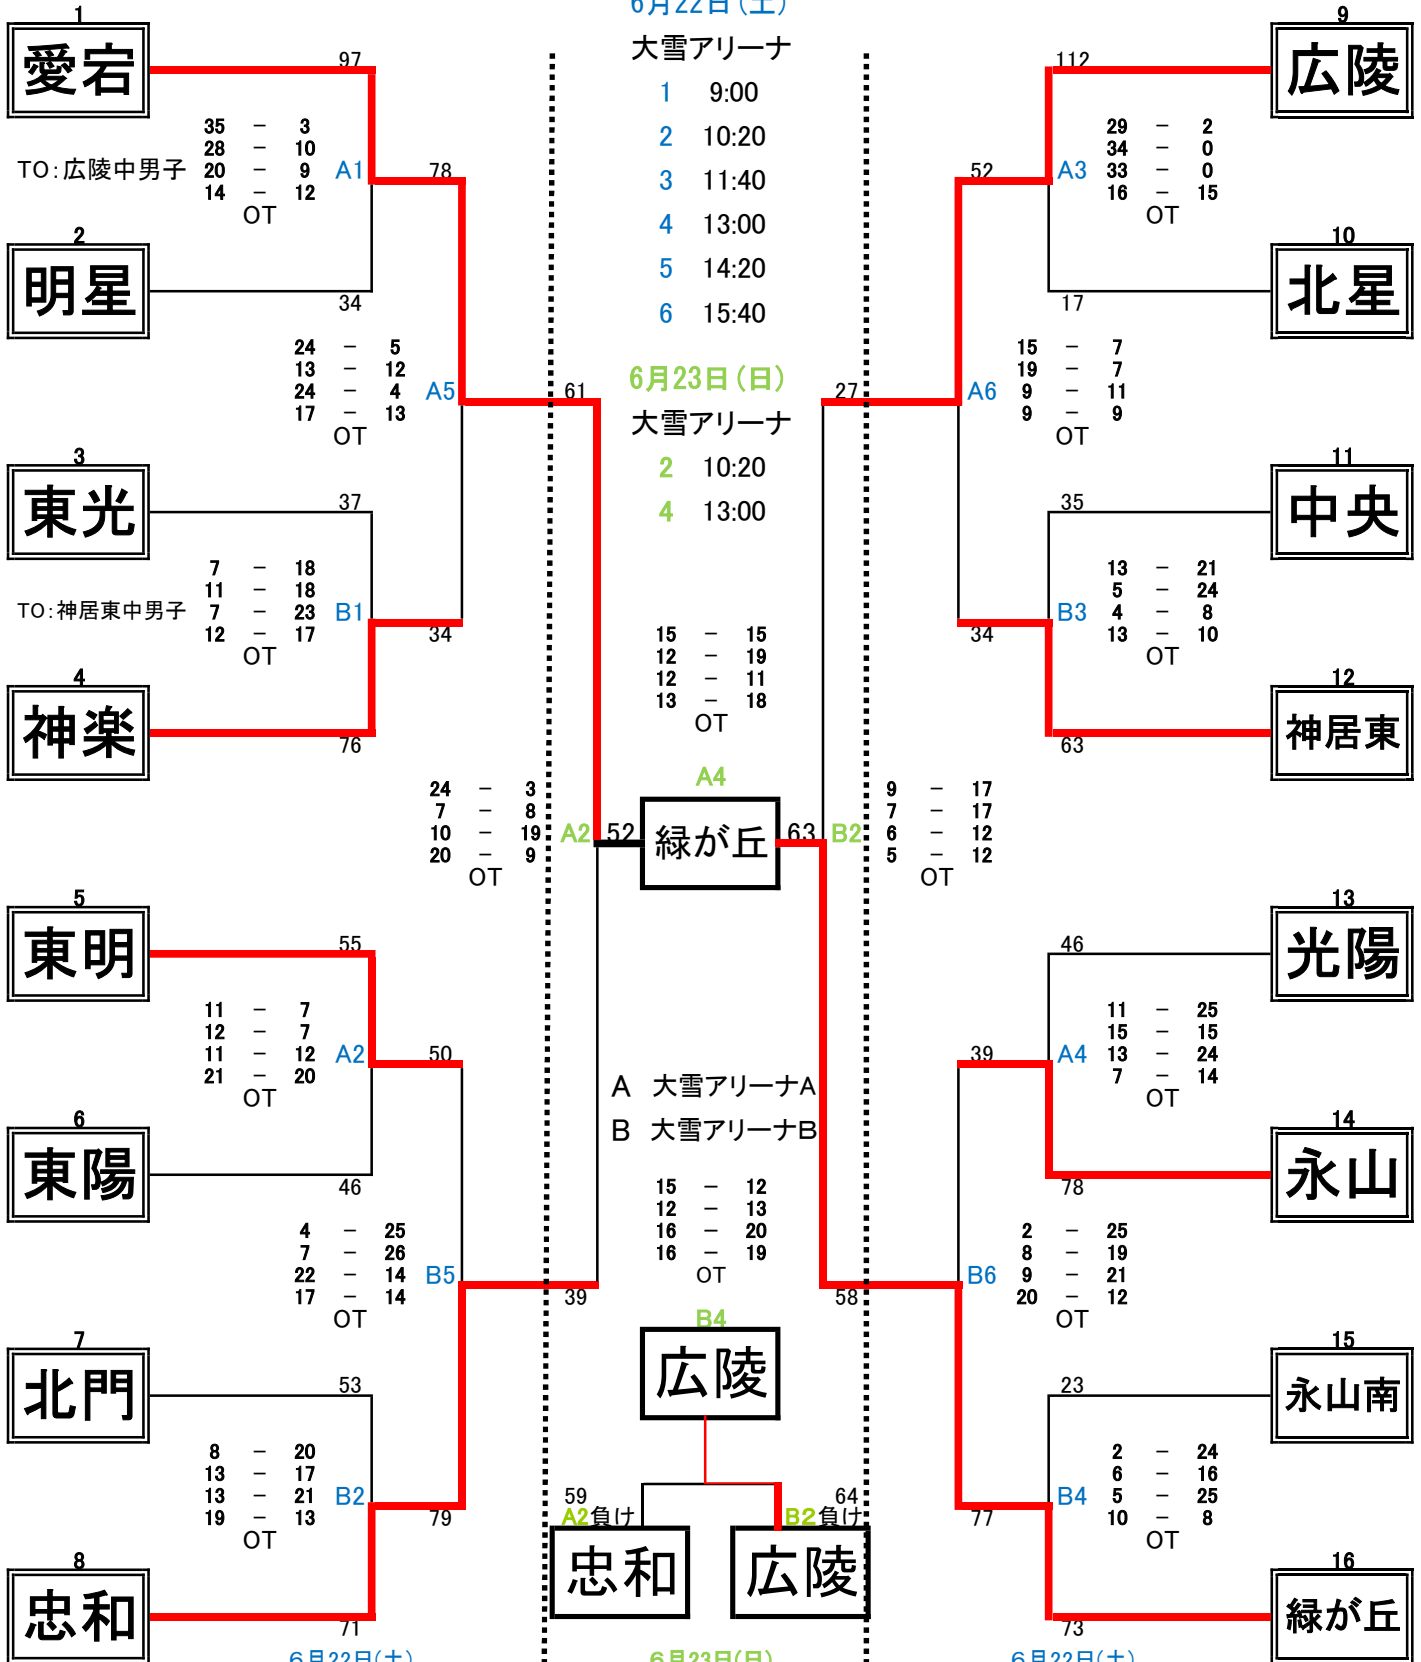

# 令和6年度 旭川市中連バスケットボール大会 男子

令和6年6月21日, 22日, 23日

6月22日(土)

大雪アリーナ

- 1 9:00
- 2 10:20
- 3 11:40
- 4 13:00
- 5 14:20
- 6 15:40

6月23日(日)

大雪アリーナ

- 2 10:20
- 4 13:00

A 大雪アリーナA  
B 大雪アリーナB

6月22日(土)		A		B	
1	9:00	1 愛宕	2 明星	3 東光	4 神楽
2	10:20	5 東明	6 東陽	7 北門	8 忠和
3	11:40	9 広陵	10 北星	11 中央	12 神居東
4	13:00	13 光陽	14 永山	15 永山南	16 緑が丘
5	14:20	A1 勝ち	B1 勝ち	A2 勝ち	B2 勝ち
6	15:40	A3 勝ち	B3 勝ち	A4 勝ち	B4 勝ち

6月23日(日)		A		B	
1	9:00	女子準決勝1	女子準決勝2		
2	10:20	男子準決勝1	男子準決勝2		
3	11:40	女子決勝	女子第3,4代表決定戦		
4	13:00	男子決勝	男子第3,4代表決定戦		