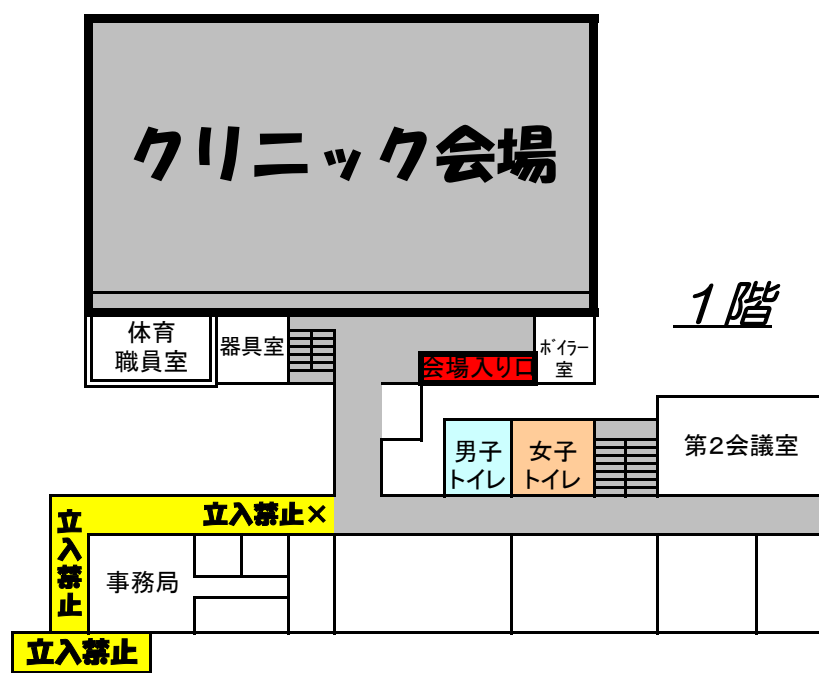

旭川バスケットボールフェスティバル2017 兼 クリニック With レバンガ北海道 校舎案内図

旭川実業高校

下記の図に従って使用をお願いします。立入禁止場所には絶対に立ち入ることがないようにしてください。
男女の更衣室は3階教室を用意しております。ゴミなどは各自で持ち帰るようにし、ゴミ箱の使用は禁止とします。
トイレは、1階と3階のトイレを使用してください。廊下での大声、ボールの使用は禁止です。
なお、3階のコミュニティエリアには自販機がございますので、自由にご利用ください。

正面玄関