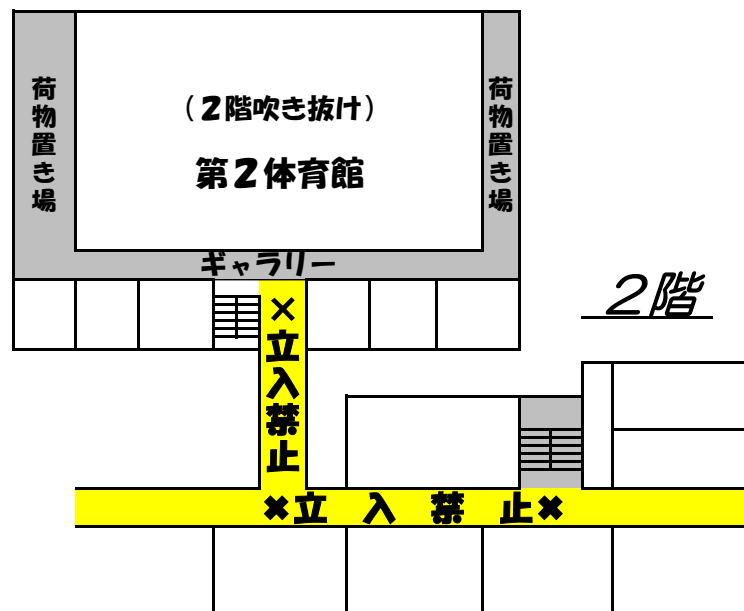

旭川バスケットボールフェスティバル2017 兼 クリニック With レバンガ北海道 校舎案内図

旭川実業高校

下記の図に従って使用をお願いします。立入禁止場所には絶対に立ち入ることがないようにしてください。
男女の更衣室は3階教室を用意しております。ゴミなどは各自で持ち帰るようにし、ゴミ箱の使用は禁止とします。
トイレは、1階と3階のトイレを使用してください。廊下での大声、ボールの使用は禁止です。
なお、3階のコミュニティエリアには自販機がございますので、自由にご利用ください。

正面玄関