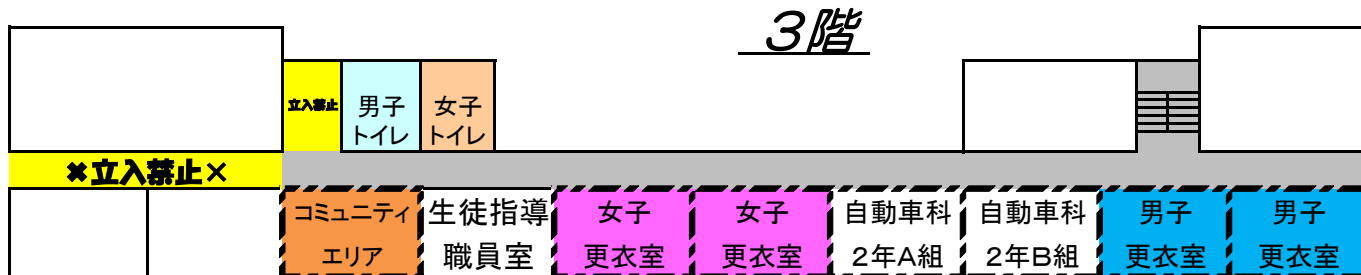

旭川バスケットボールフェスティバル2017 兼 クリニック With レバンガ北海道 校舎案内図

旭川実業高校

下記の図に従って使用をお願いします。立入禁止場所には絶対に立ち入ることがないようにしてください。
男女の更衣室は3階教室を用意しております。ゴミなどは各自で持ち帰るようにし、ゴミ箱の使用は禁止とします。
トイレは、1階と3階のトイレを使用してください。廊下での大声、ボールの使用は禁止です。
なお、3階のコミュニティエリアには自販機がございますので、自由にご利用ください。

正面玄関