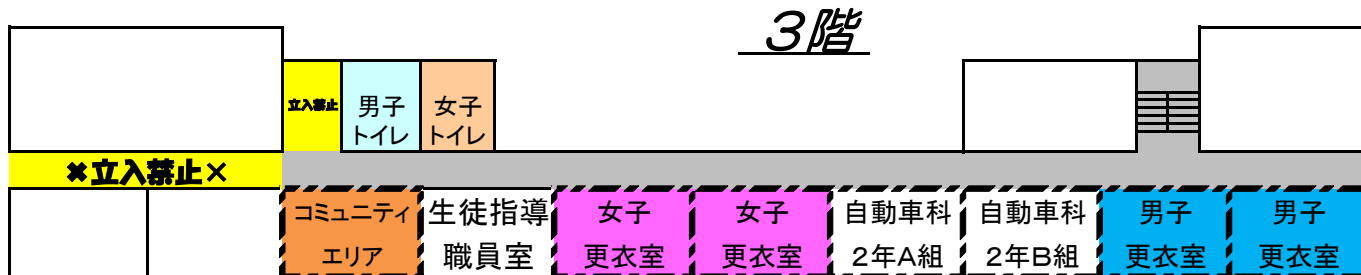

# 旭川バスケットボールフェスティバル2017 兼 クリニック With レバンガ北海道 校舎案内図

旭川実業高校

下記の図に従って使用をお願いします。立入禁止場所には絶対に立ち入ることがないようにしてください。  
男女の更衣室は3階教室を用意しております。ゴミなどは各自で持ち帰るようにし、ゴミ箱の使用は禁止とします。  
トイレは、1階と3階のトイレを使用してください。廊下での大声、ボールの使用は禁止です。  
なお、3階のコミュニティエリアには自販機がございますので、自由にご利用ください。

正面玄関