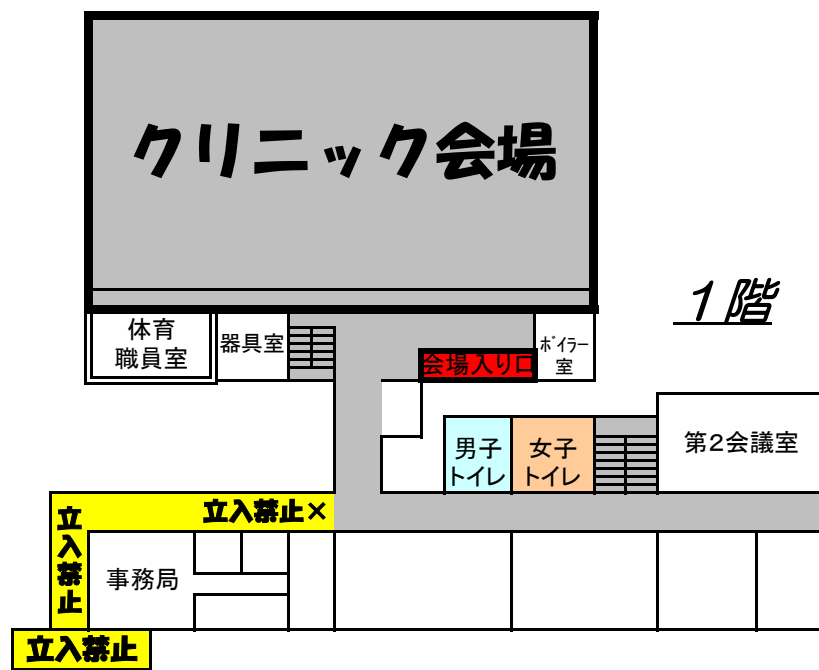

# 旭川バスケットボールフェスティバル2017 兼 クリニック With レバンガ北海道 校舎案内図

旭川実業高校

下記の図に従って使用をお願いします。立入禁止場所には絶対に立ち入ることがないようにしてください。  
男女の更衣室は3階教室を用意しております。ゴミなどは各自で持ち帰るようにし、ゴミ箱の使用は禁止とします。  
トイレは、1階と3階のトイレを使用してください。廊下での大声、ボールの使用は禁止です。  
なお、3階のコミュニティエリアには自販機がございますので、自由にご利用ください。

正面玄関