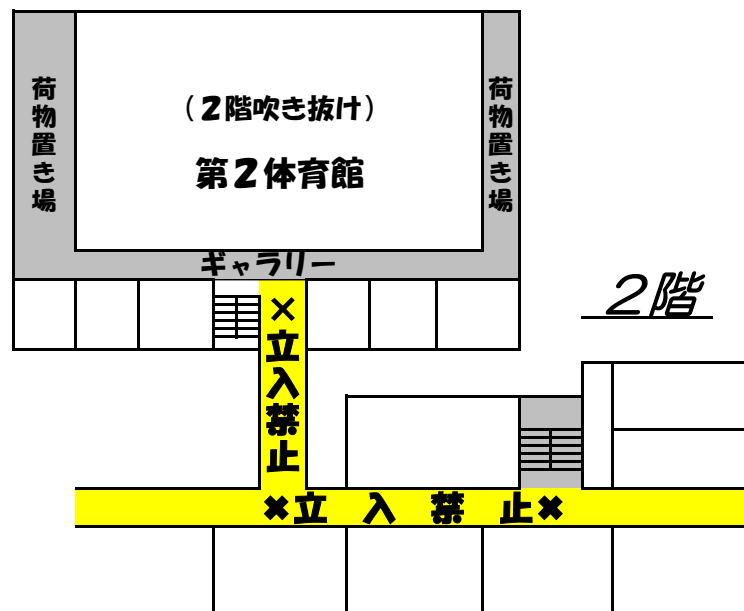

# 旭川バスケットボールフェスティバル2017 兼 クリニック With レバンガ北海道 校舎案内図

旭川実業高校

下記の図に従って使用をお願いします。立入禁止場所には絶対に立ち入ることがないようにしてください。  
男女の更衣室は3階教室を用意しております。ゴミなどは各自で持ち帰るようにし、ゴミ箱の使用は禁止とします。  
トイレは、1階と3階のトイレを使用してください。廊下での大声、ボールの使用は禁止です。  
なお、3階のコミュニティエリアには自販機がございますので、自由にご利用ください。

正面玄関