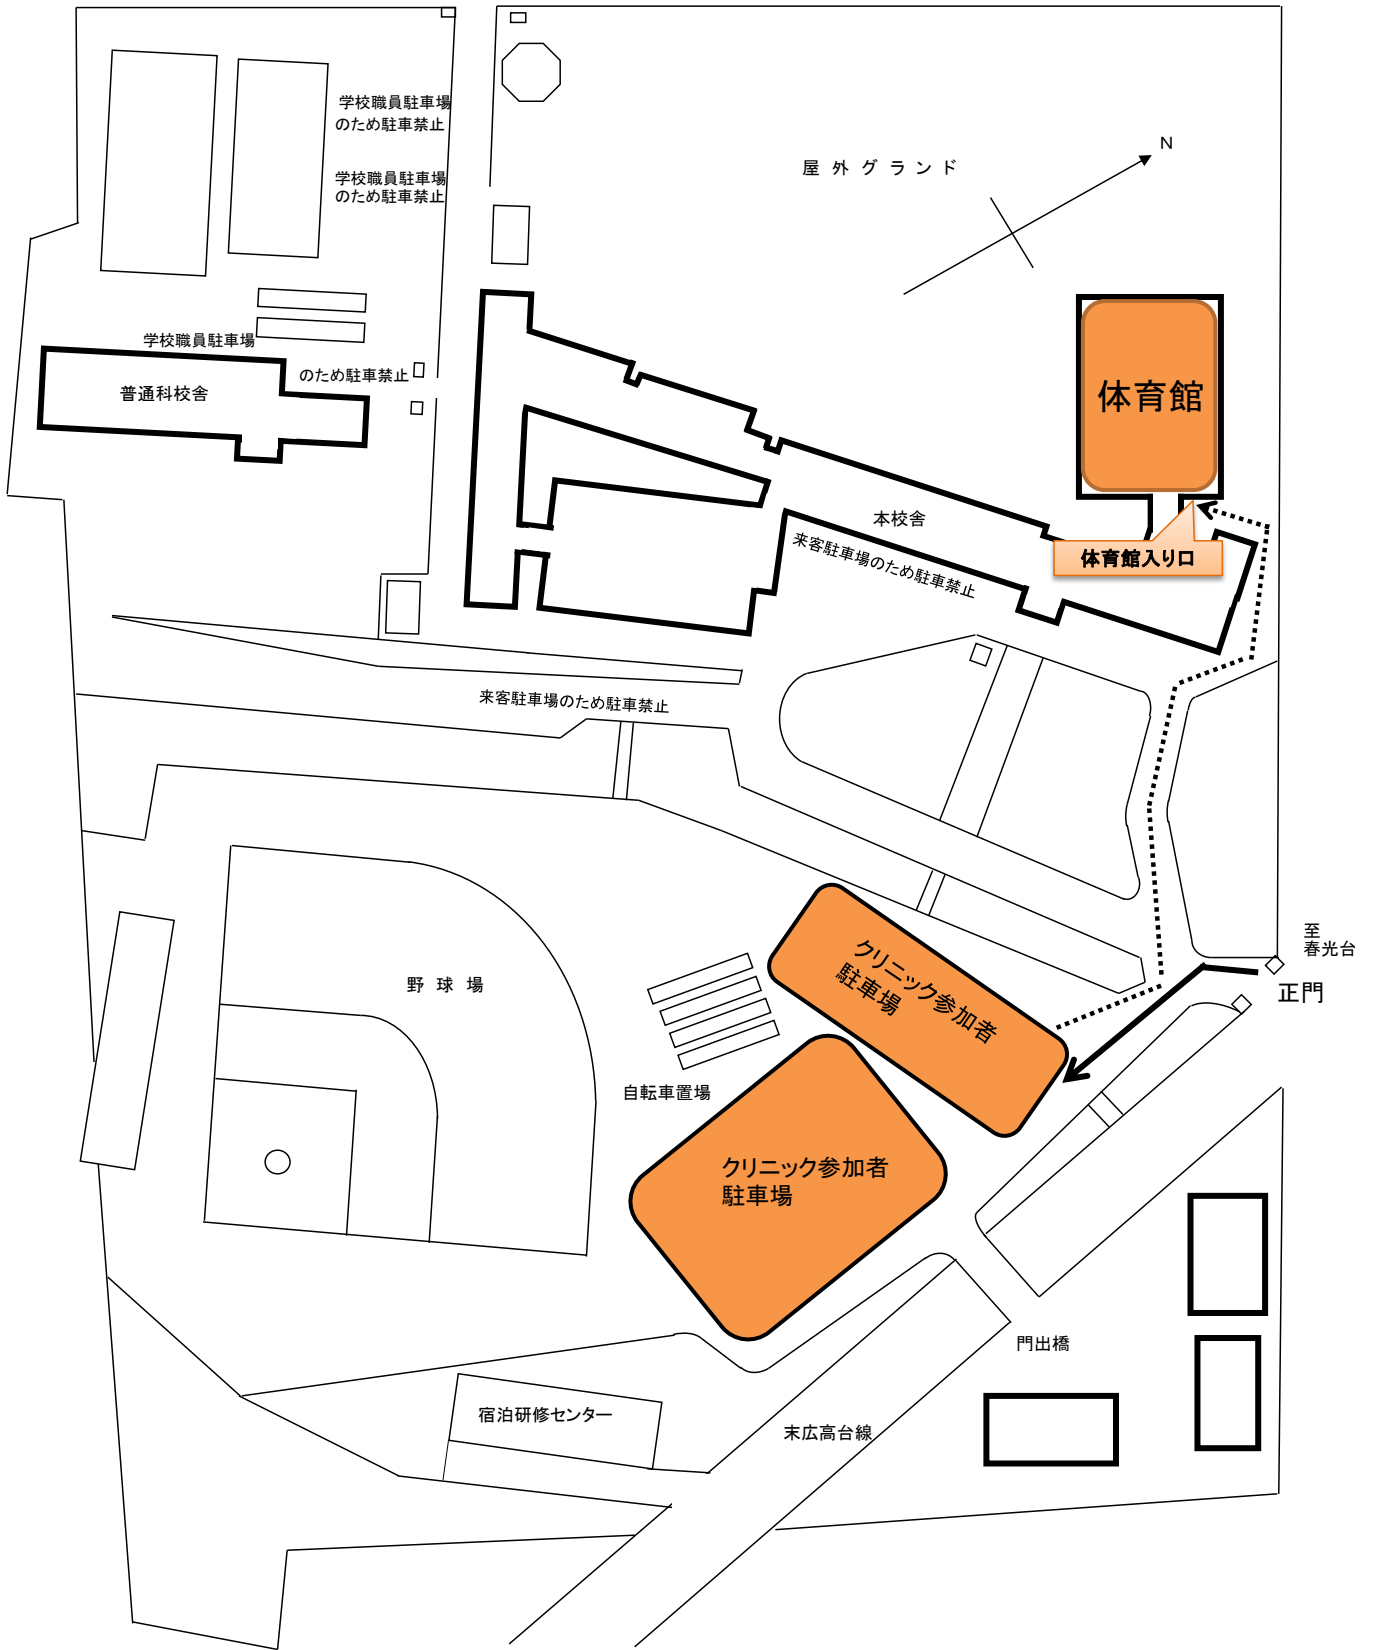

旭川バスケットボールフェスティバル2018兼クリニック Withレバンガ北海道 駐車場案内図

旭川実業高校

下記の図に従って駐車をお願いします。※台数に限りがございますので、乗り合わせ、交通機関での来場をお願いします。駐車スペース以外の駐車は、他の部活動や講習等の生徒の妨げになるため絶対におやめください。点線の部分は、徒歩での移動になります。坂が多いですので気を付けて体育館入口までお越しください。なお、靴袋は各自で持参をお願いします。敷地内全面禁煙です。お車の中での喫煙もご遠慮ください。

裏門

至 春光・末広、国道40号線