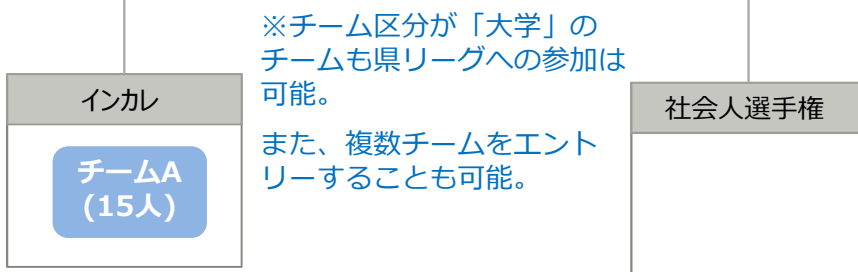

大学チームの登録例

【例1】

1チームのみを「大学」区分でチーム登録した場合

ブルー大学 (45人)

【大学】

ブルー大学 (45人)

チーム登録

大会エントリー

※チーム区分が「大学」なので、インカレ(予選含む)のエントリーが可能。

※チーム区分が「大学」のチームも県リーグへの参加は可能。
また、複数チームをエントリーすることも可能。

※チーム区分が「大学」なので、社会人選手権(予選含む)のエントリーは不可。

【例2】

1チームを「大学」区分でチーム登録し、1チームを「オープン」区分でチーム登録した場合

グリーン大学 (45人)

【大学】

グリーン大学 (15人)