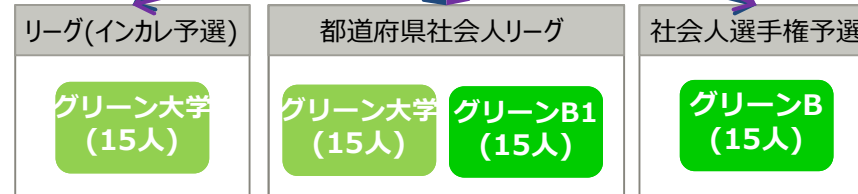

大学チームの登録例

【例1】

1チームのみを「大学」区分でチーム登録した場合

ブルー大学 (45人)

【大学】

ブルー大学 (45人)

チーム登録

大会エントリー

※チーム区分が「大学」なので、インカレ(予選含む)のエントリーが可能。

※チーム区分が「大学」のチームも県リーグへの参加は可能。
また、複数チームをエントリーすることも可能。

※チーム区分が「大学」なので、社会人選手権(予選含む)のエントリーは不可。

【例2】

1チームを「大学」区分でチーム登録し、1チームを「オープン」区分でチーム登録した場合

グリーン大学 (45人)

【大学】

グリーン大学 (15人)

【オープン】

グリーンB (30人)

※チーム区分が「大学」なので、インカレ(予選含む)のエントリーが可能。

※チーム区分が「大学」のチームも県リーグへの参加は可能。
また、複数チームをエントリーすることも可能。

※チーム区分が「オープン」なので、社会人選手権(予選含む)のエントリーが可能。但し、選手権大会は、登録チーム1チームに対して、参加権が1つ与えられることから複数チームのエントリーは不可。