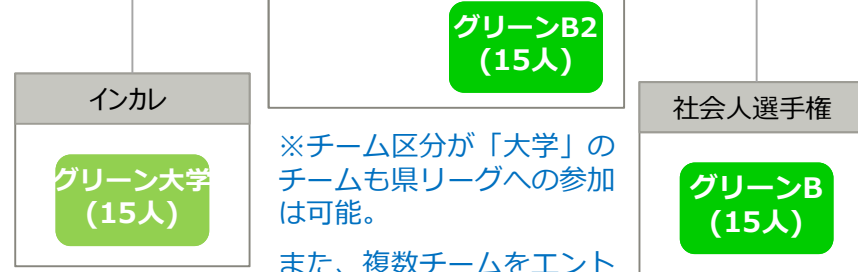

大学チームの登録例

【例1】

1チームのみを「大学」区分でチーム登録した場合

ブルー大学 (45人)

【大学】

ブルー大学 (45人)

チーム登録

大会エントリー

※チーム区分が「大学」なので、インカレ(予選含む)のエントリーが可能。

※チーム区分が「大学」のチームも県リーグへの参加は可能。
また、複数チームをエントリーすることも可能。

※チーム区分が「大学」なので、社会人選手権(予選含む)のエントリーは不可。

【例2】

1チームを「大学」区分でチーム登録し、1チームを「オープン」区分でチーム登録した場合

グリーン大学 (45人)

【大学】

グリーン大学 (15人)

【オープン】

グリーンB (30人)

※チーム区分が「大学」なので、インカレ(予選含む)のエントリーが可能。

※チーム区分が「大学」のチームも県リーグへの参加は可能。
また、複数チームをエントリーすることも可能。

※チーム区分が「オープン」なので、社会人選手権(予選含む)のエントリーが可能。但し、選手権大会は、登録チーム1チームに対して、参加権が1つ与えられることから複数チームのエントリーは不可。