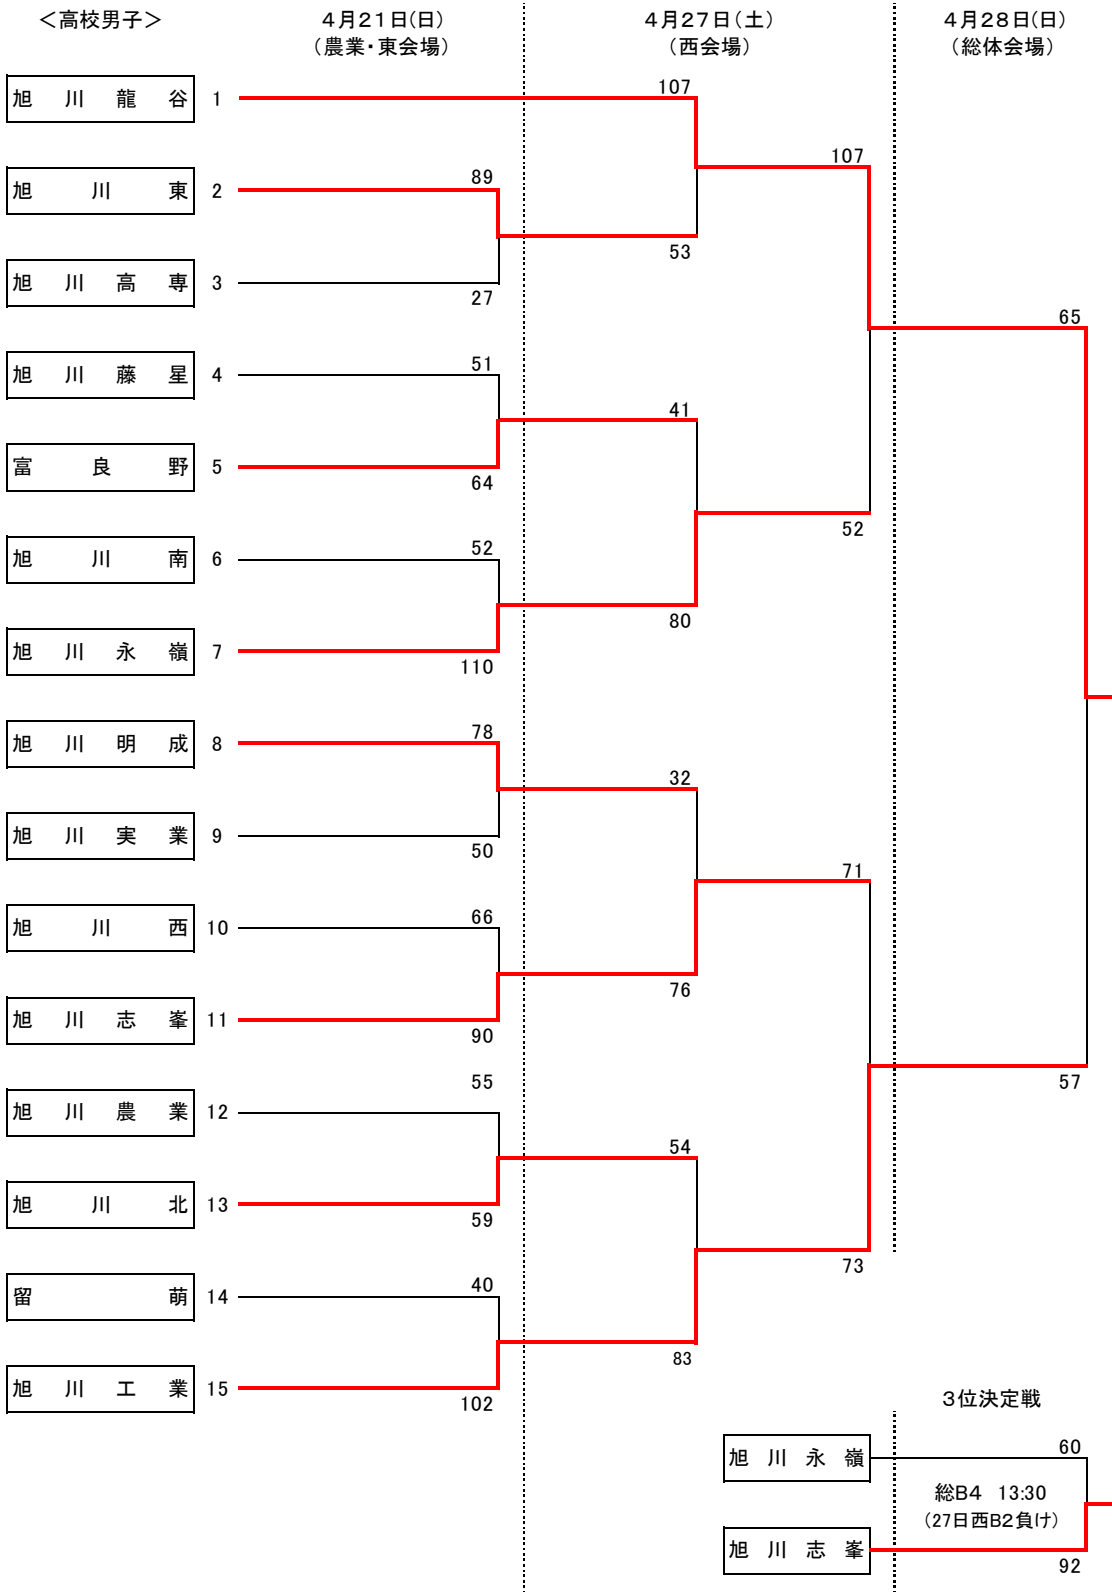

令和6年度 旭川地区春季バスケットボール選手権大会

— 組合せ・(オフィシャル割り) —

< 高校・一般 >

< 期日 > 令和6年4月21日(日)・27日(土)・28日(日)

< 会場 > 総A・B～旭川市総合体育館 西A・B～旭川西高校 農～旭川農業高校
東A・B～旭川東高校

< 高校男子 >

<高校女子>

4月21日(日)
(東・農業会場)

4月27日(土)
(総体会場)

(総体会場)

<一般男子>

4月27日(土)
(総体・西会場)

4月28日(日)
(総体会場)

<一般女子>

4月28日(日)
(総体会場)

旭川カップ 車いすバスケットボール全道大会