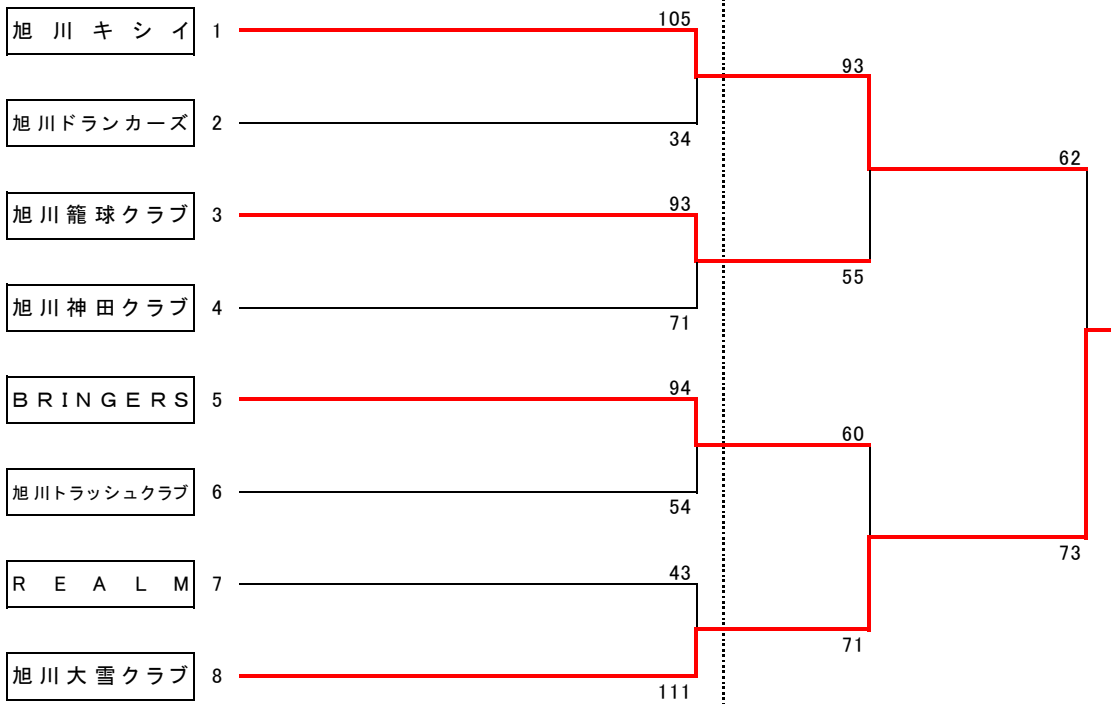

4月27日(土)
(総体会場)

(総体会場)

<一般男子>

4月27日(土)
(総体・西会場)

4月28日(日)
(総体会場)

<一般女子>

4月28日(日)
(総体会場)

旭川カップ 車いすバスケットボール全道大会