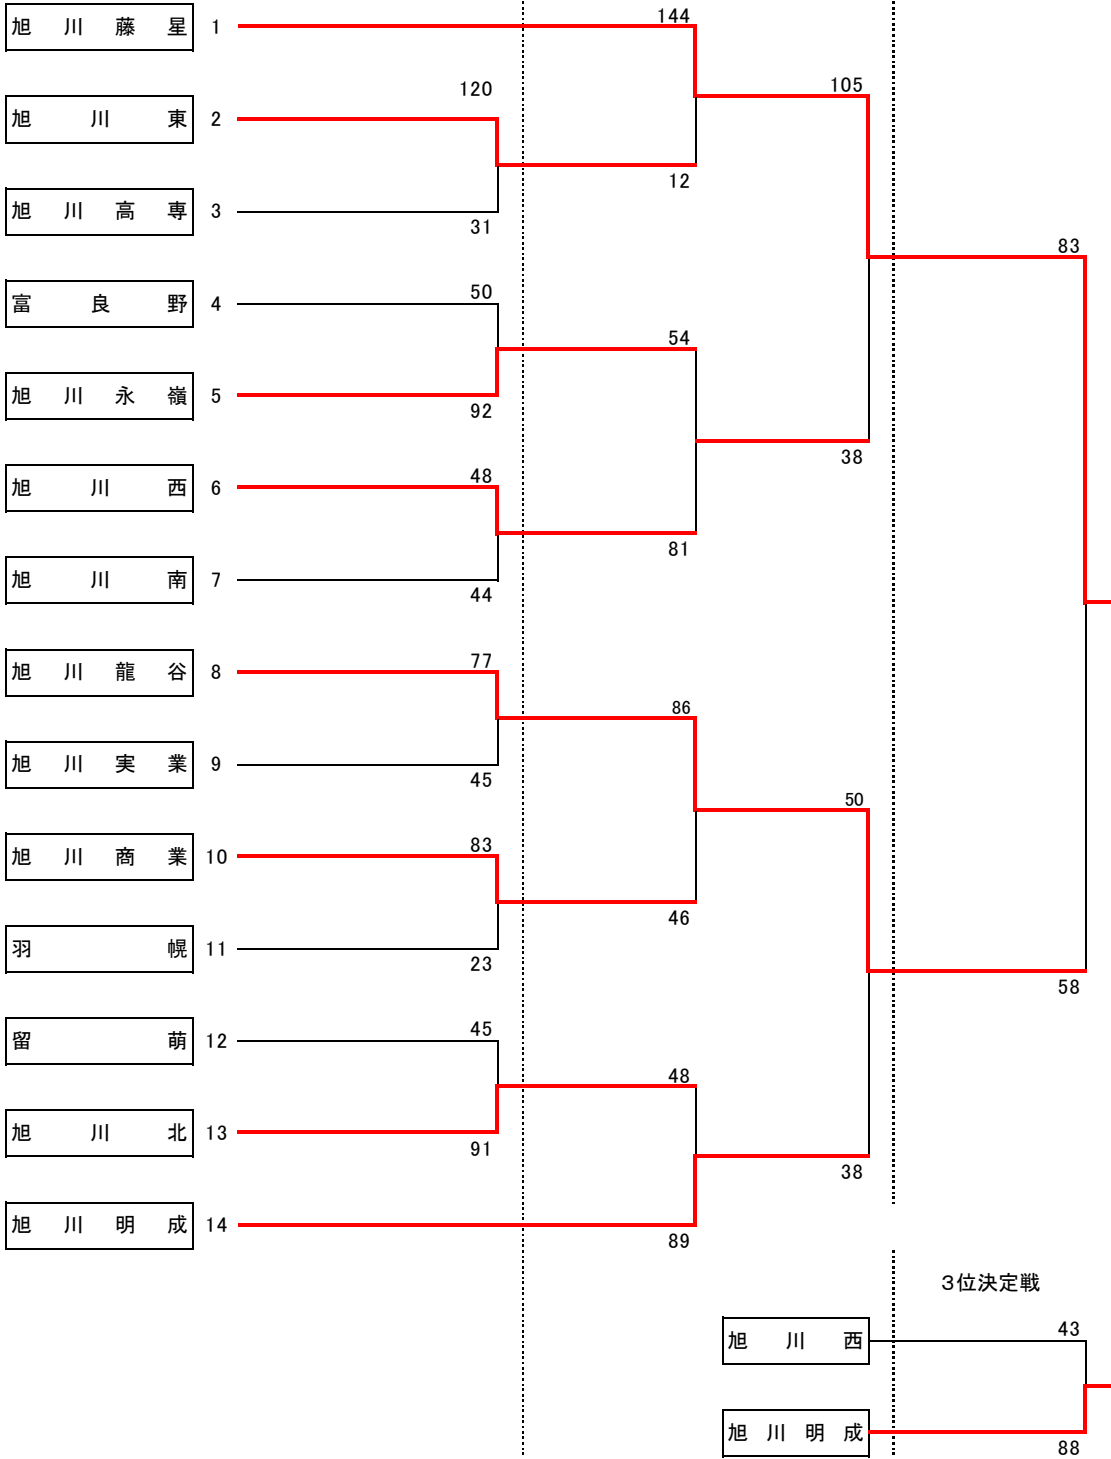

<高校女子>

4月21日(日)
(東・農業会場)

4月27日(土)
(総体会場)

(総体会場)