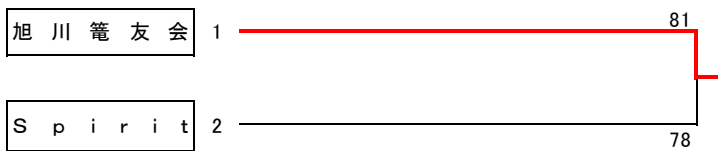

4月27日(土)
(総体会場)

(総体会場)

<一般男子>

4月27日(土)
(総体・西会場)

4月28日(日)
(総体会場)

<一般女子>

4月28日(日)
(総体会場)

旭川カップ 車いすバスケットボール全道大会